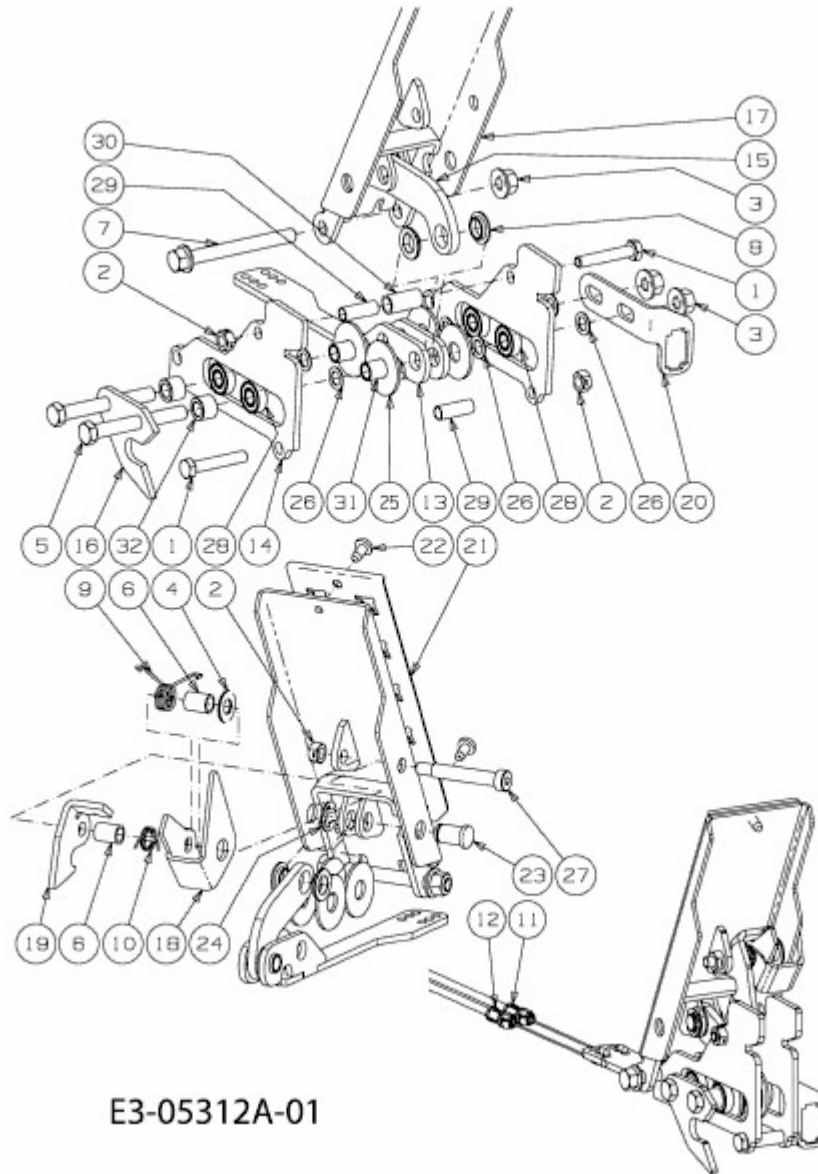

TANK S 60 > 53AY8DU6603 (2010) > PEDALE BIS 02.11.2009

E3-05312A-01