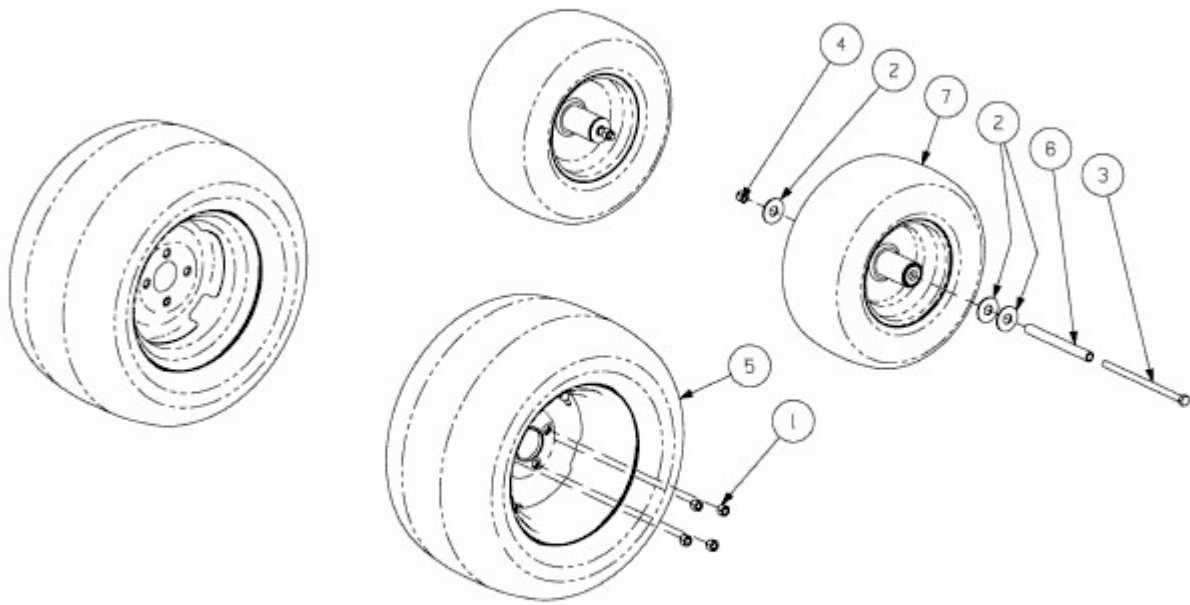

TANK S 60 > 53AY8DU6603 (2010) > RÄDER 16X6.5 / 24X12

E3-05310A-01