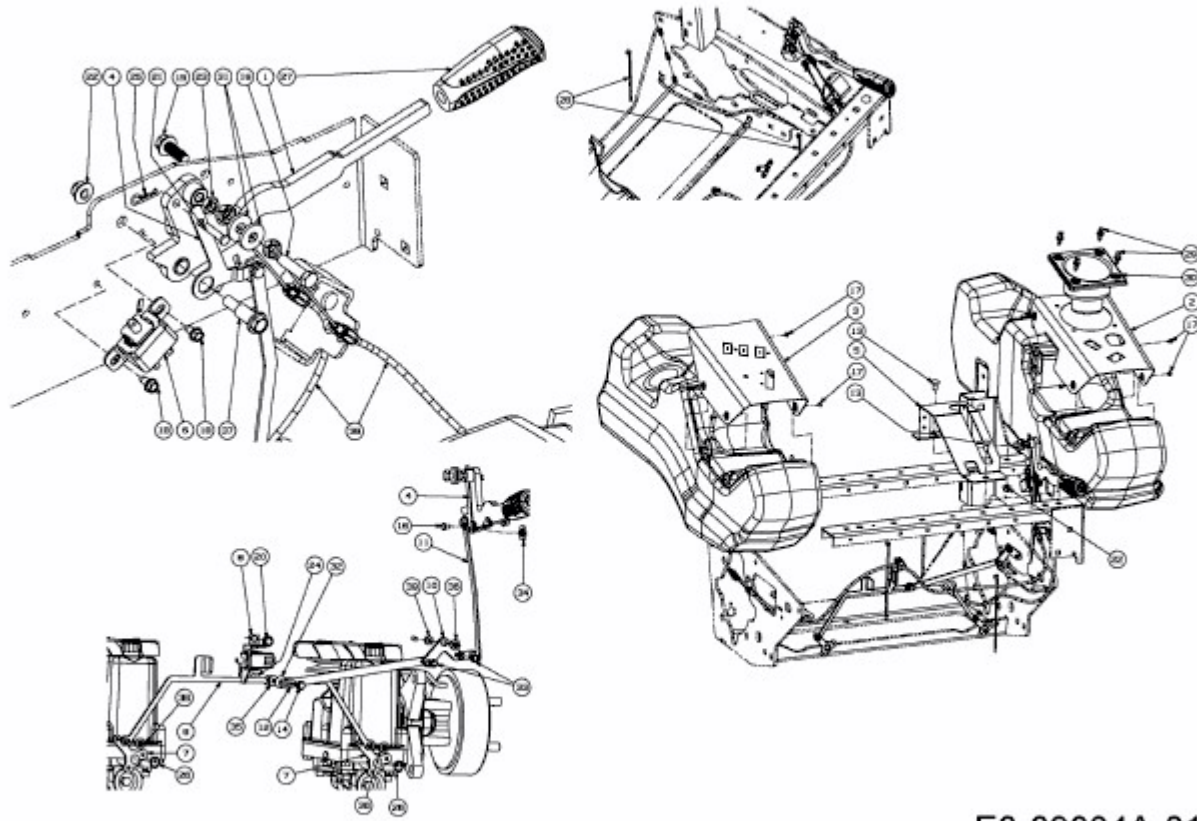

TANK L 60 COMMERCIAL > 53AN2RTD050 (2015) > BEDIENPANELE, BREMSGESTÄNGE

E3-09004A-01