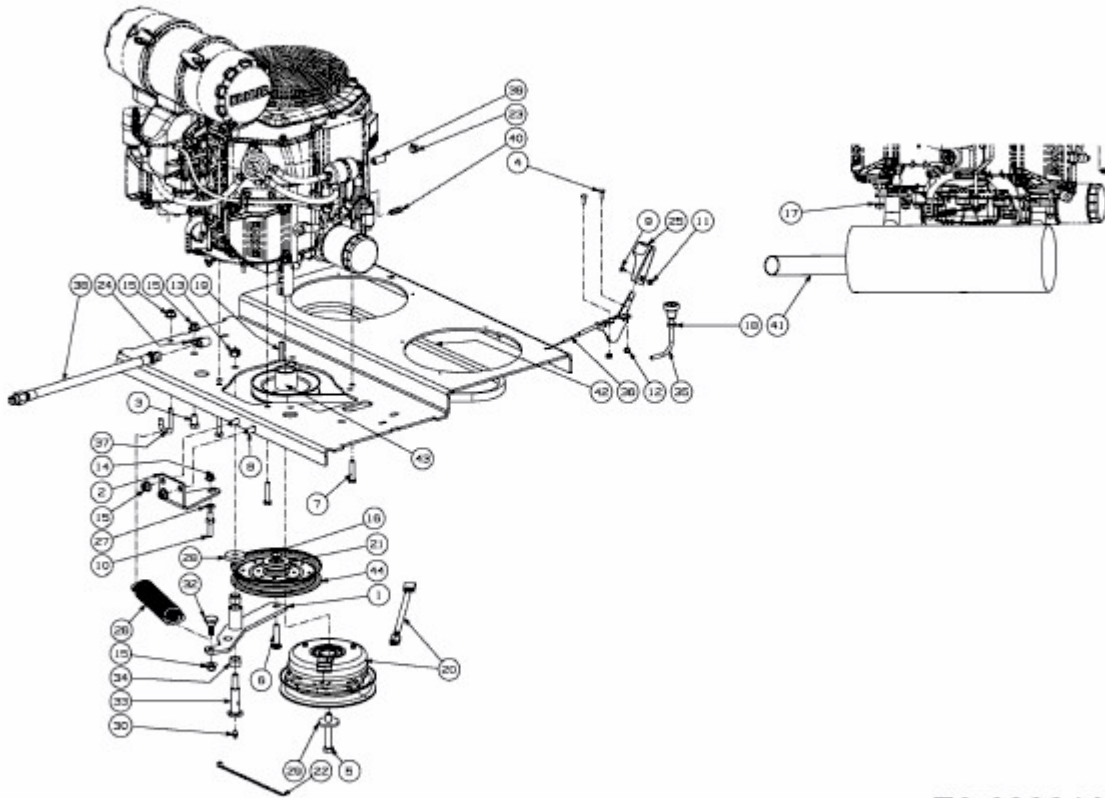

TANK L 60 COMMERCIAL > 53AN2RTD050 (2015) > ELEKTROMAGNETKUPPLUNG,  
MOTORZUBEHÖR

E3-09001A-01