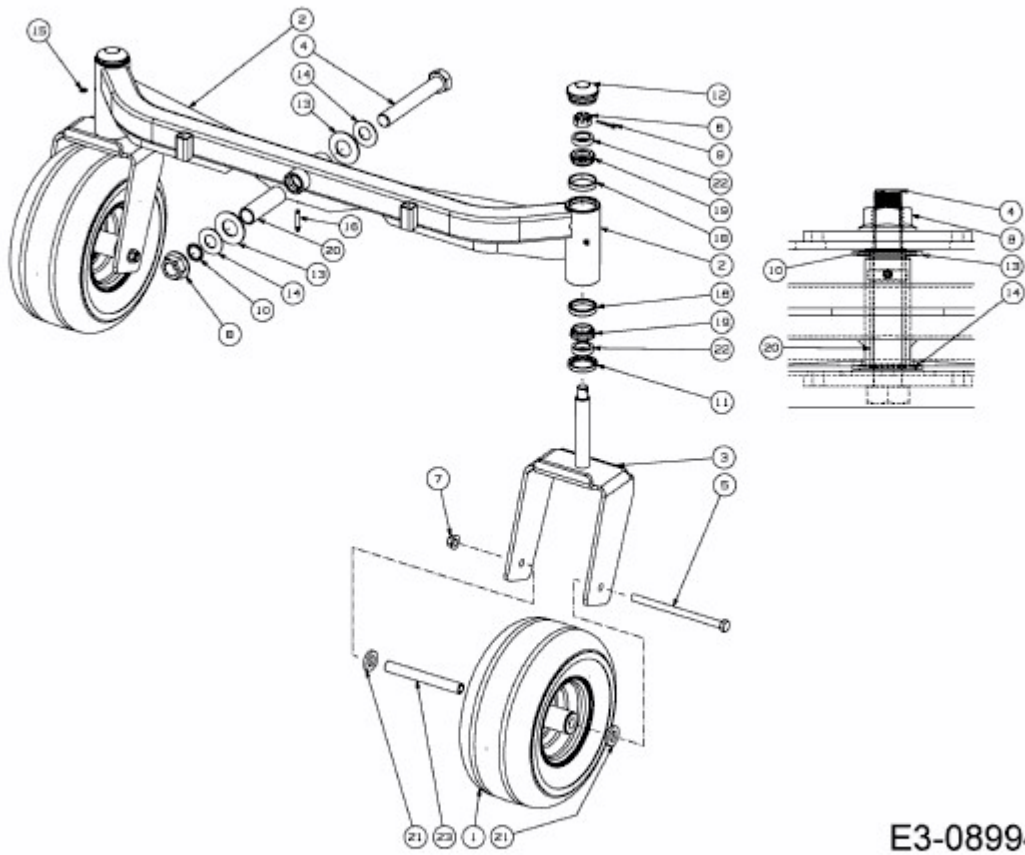

TANK L 60 COMMERCIAL > 53AN2RTD050 (2015) > VORDERACHSE

E3-08994A-01