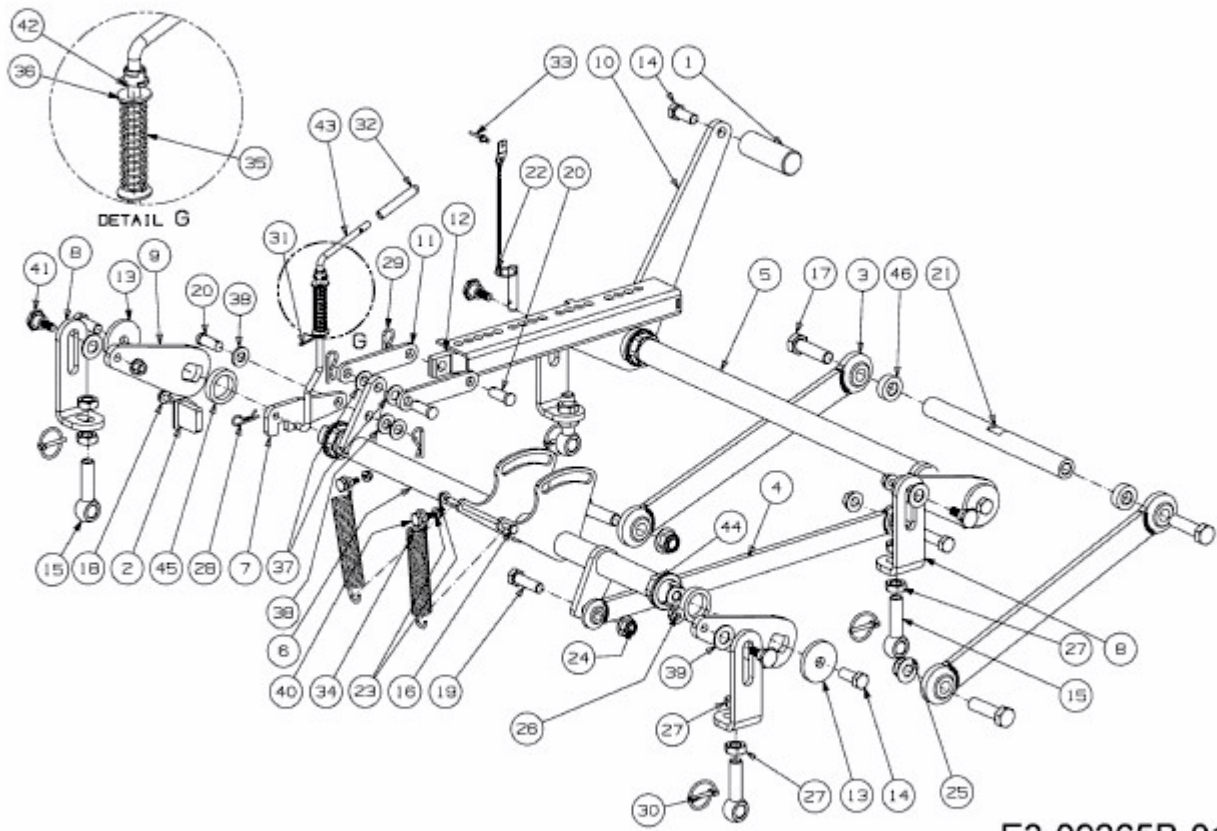

TANK SZ 60 COMMERCIAL > 53AI2PUD603 (2016) > MÄHWERKSAUSHEBUNG

E3-09265B-01