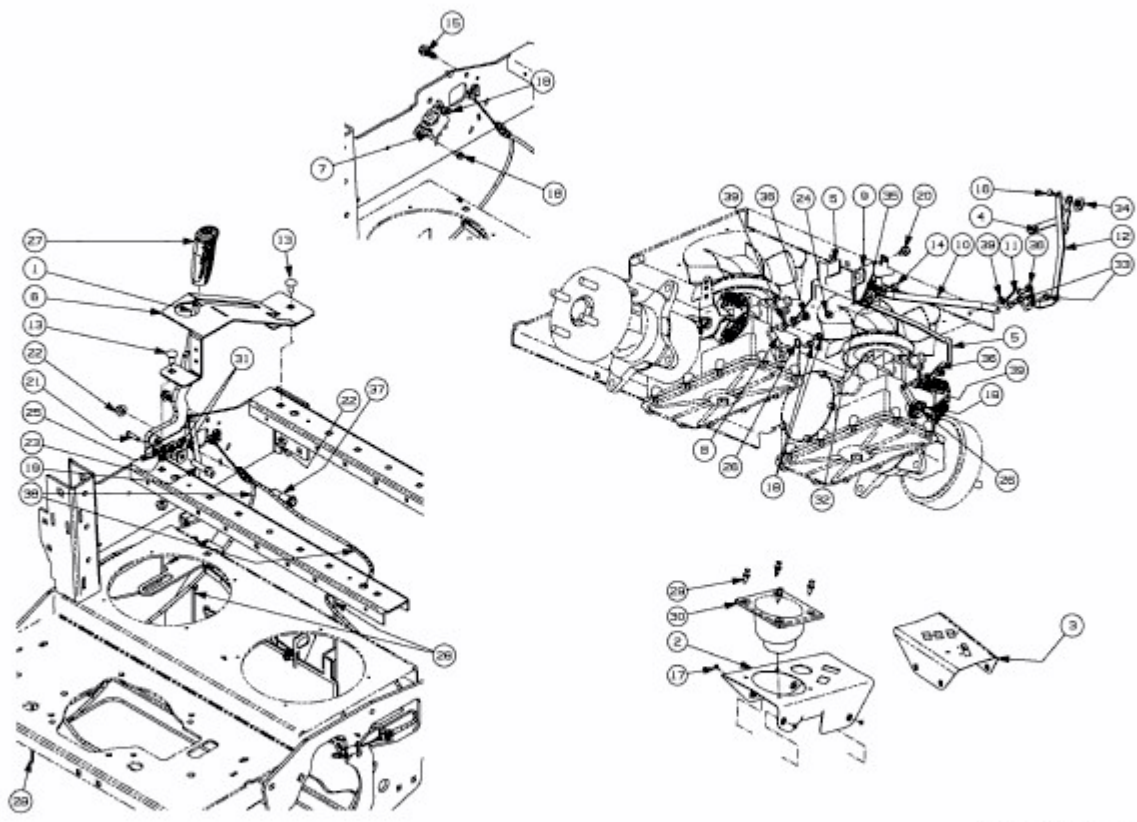

TANK SZ 60 COMMERCIAL > 53AI2PUD603 (2016) > BREMSE, LENKUNG HINTEN

E3-08880A-01