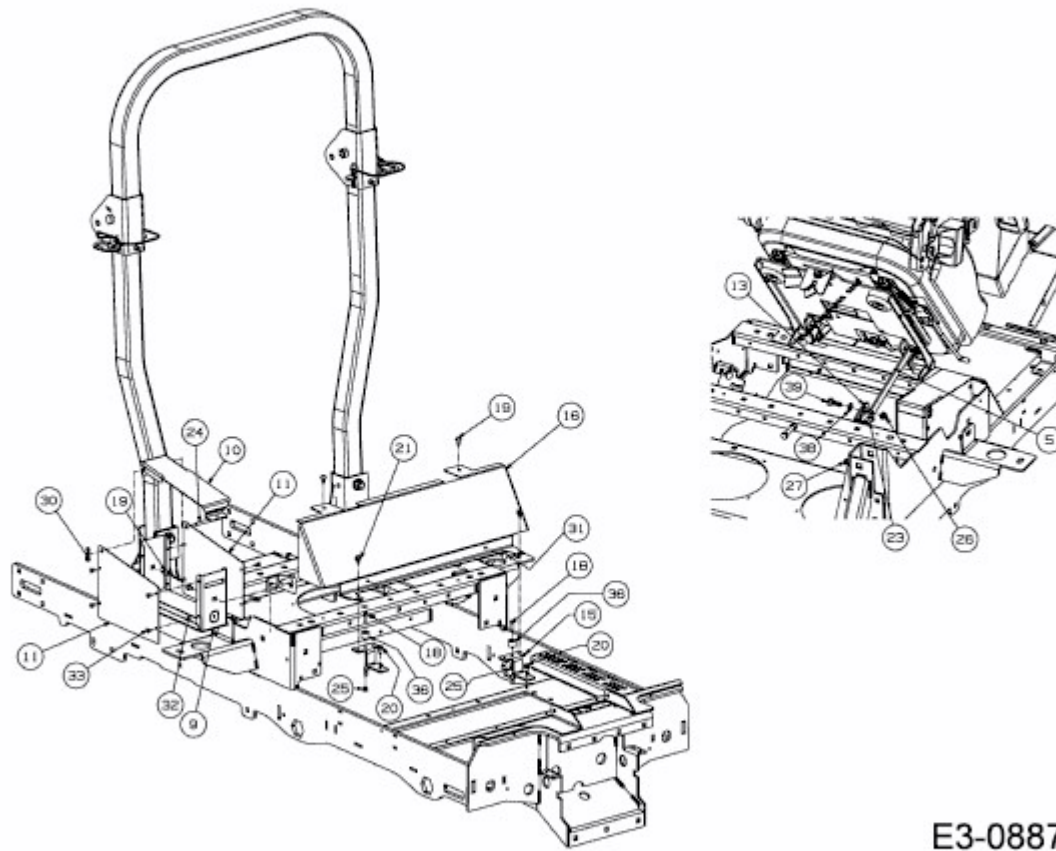

TANK SZ 60 COMMERCIAL > 53AI2PUD603 (2016) > SITZABDECKUNG, SITZENTRIEGLUNG

E3-08877A-02