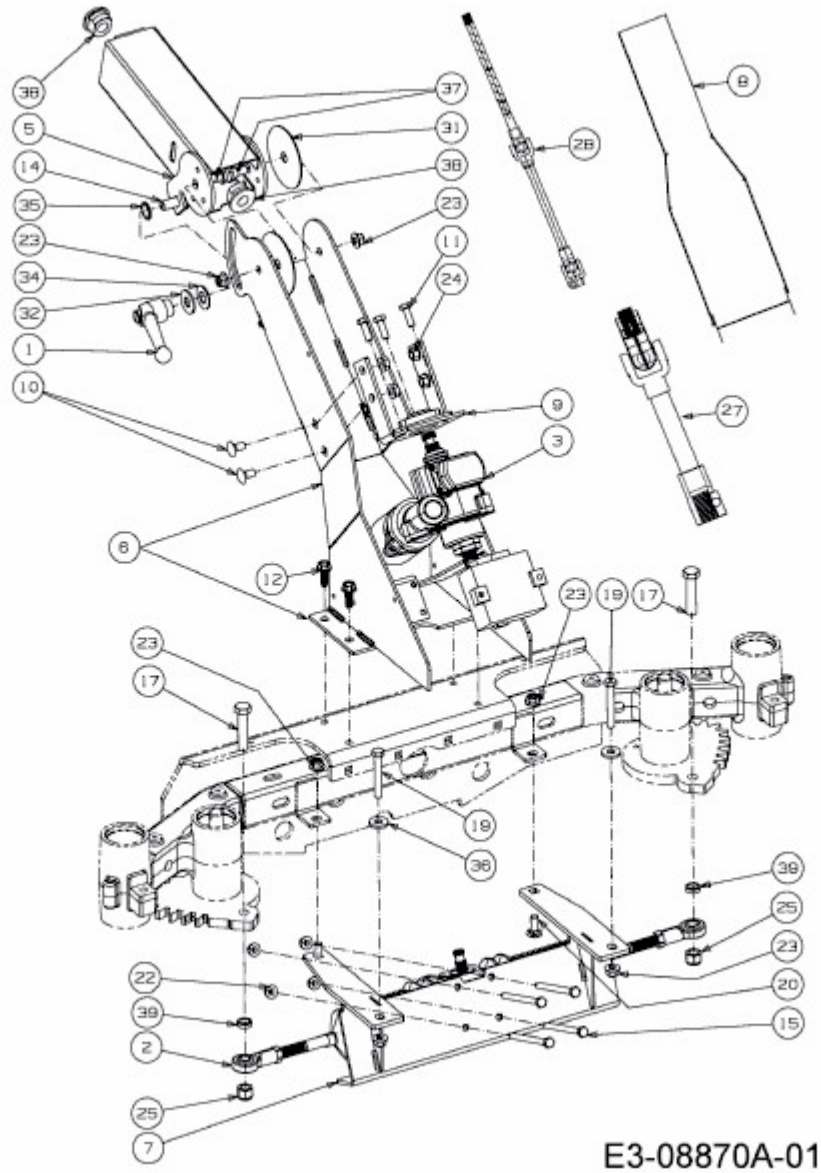

TANK SZ 60 COMMERCIAL > 53A12PUD603 (2016) > LENKGETRIEBE, SPURSTANGE

E3-08870A-01