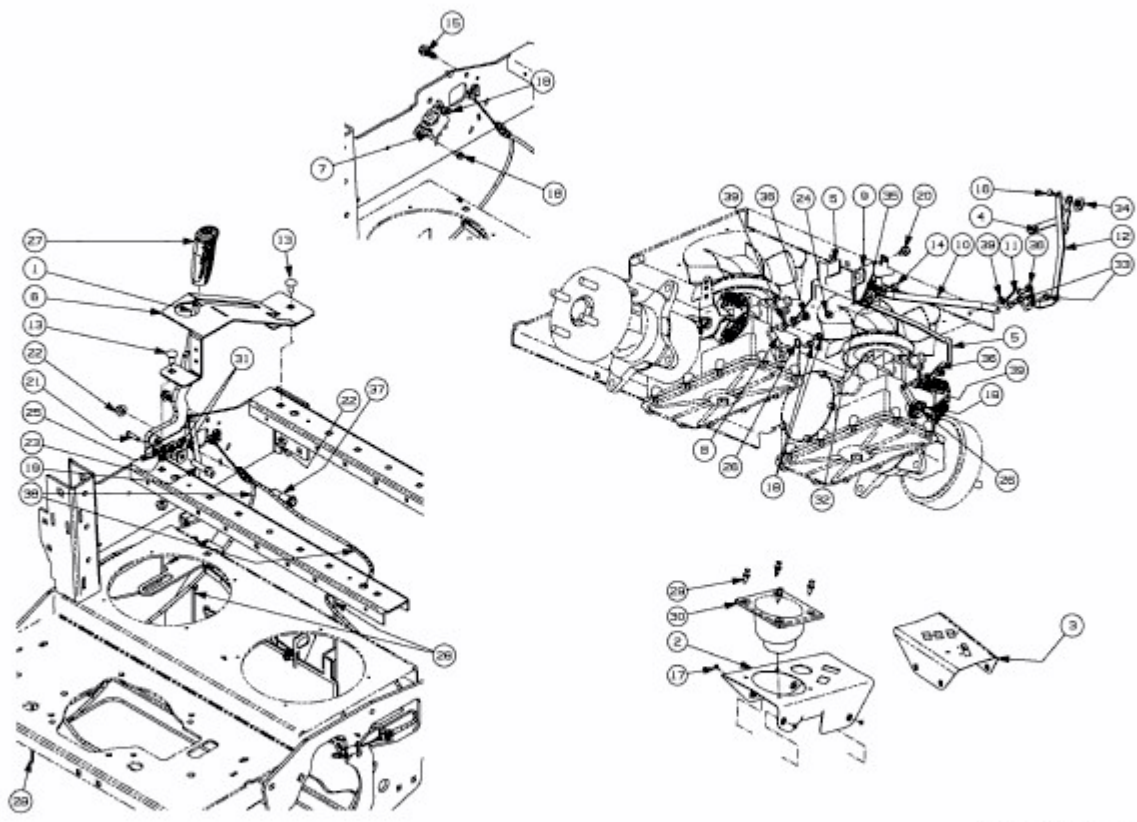

TANK SZ 60 COMMERCIAL > 53AI2PUD603 (2015) > BREMSE, LENKUNG HINTEN

E3-08880A-01