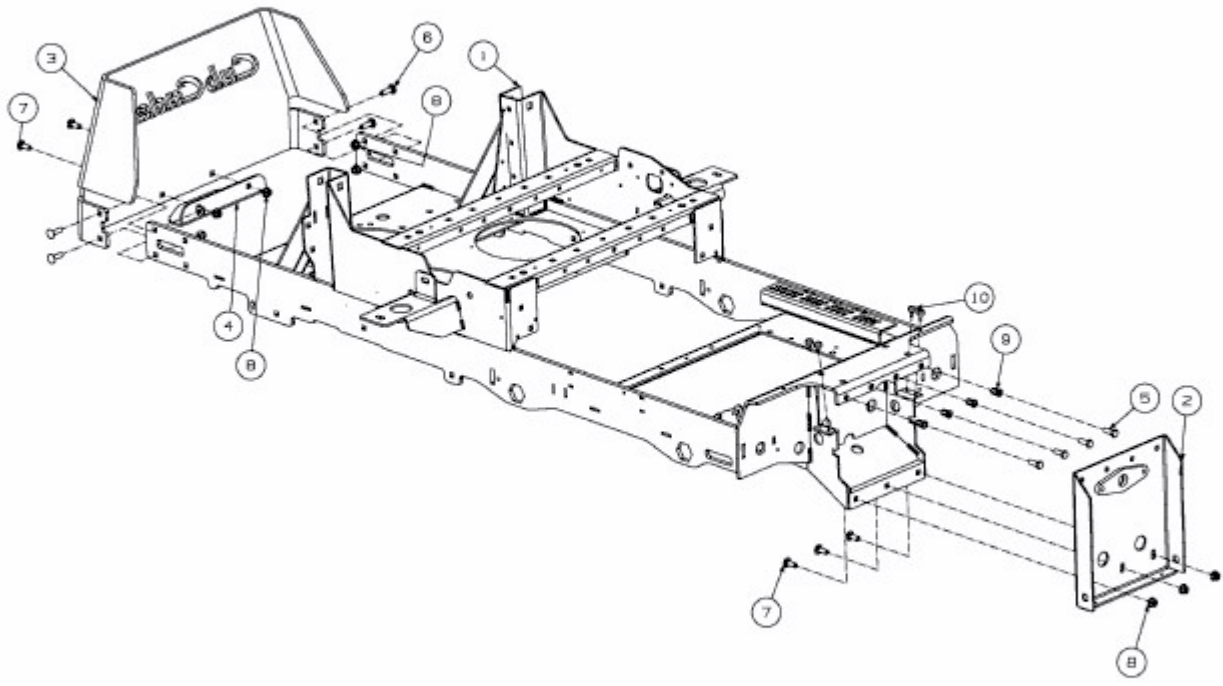

TANK SZ 60 COMMERCIAL > 53AI2PUD603 (2015) > RAHMEN, STOSSSTANGE HINTEN

E3-08879A-01