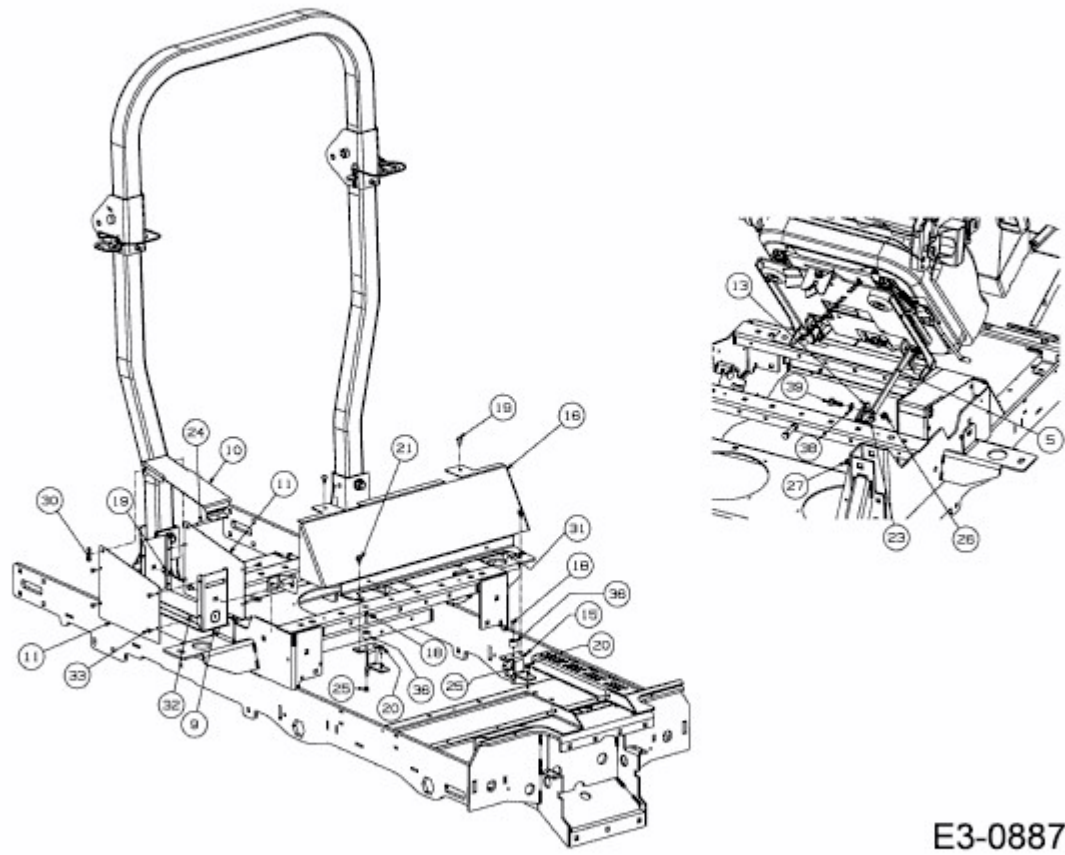

TANK SZ 60 COMMERCIAL > 53AI2PUD603 (2015) > SITZABDECKUNG, SITZENTRIEGLUNG

E3-08877A-02