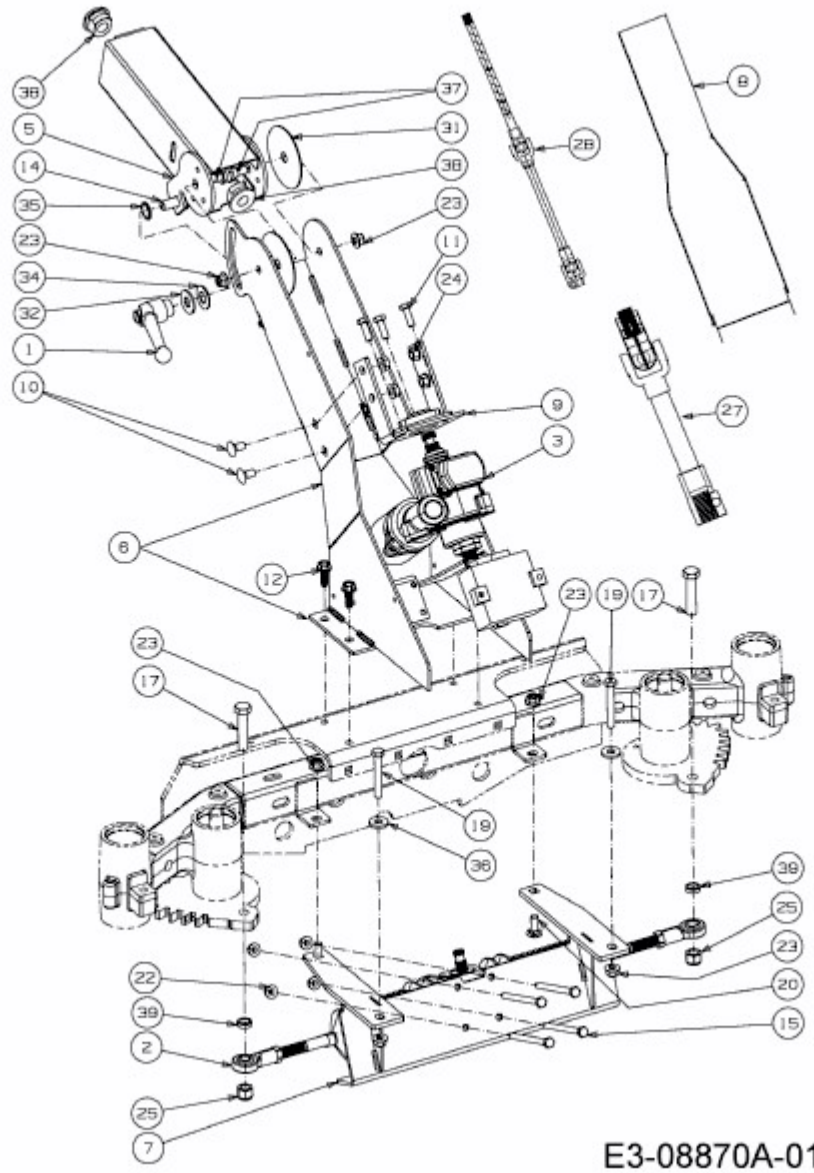

TANK SZ 60 COMMERCIAL > 53A12PUD603 (2015) > LENKGETRIEBE, SPURSTANGE

E3-08870A-01