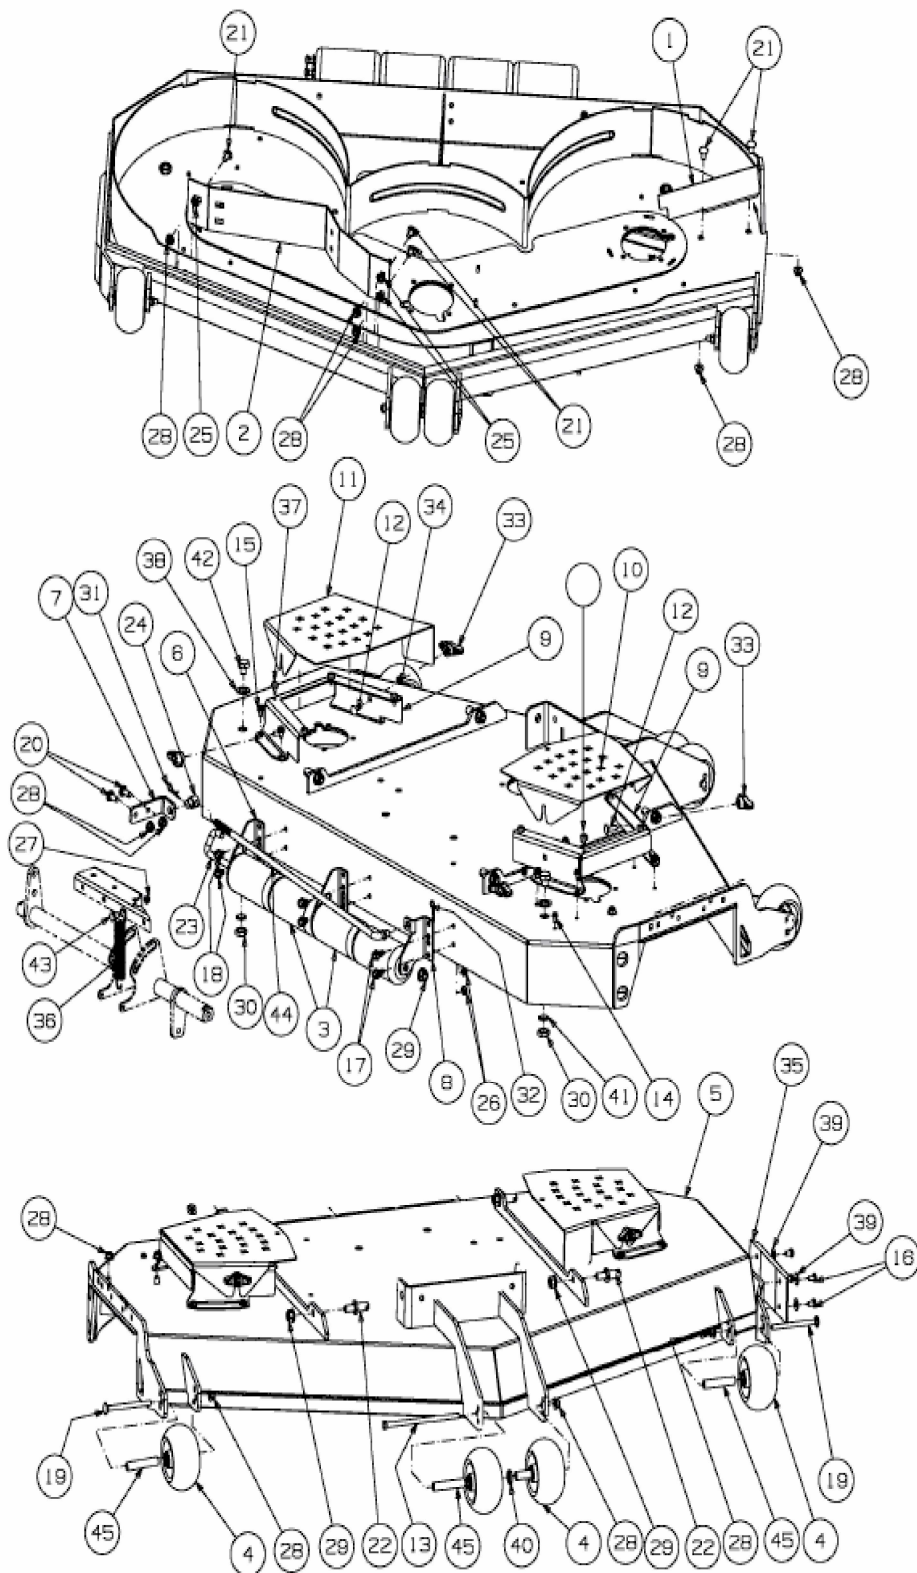

Tank SZ 60 Commercial > 53A12PUD330 (2016) > Mähwerksgehäuse, Räder Mähwerk

E3-09268A-01