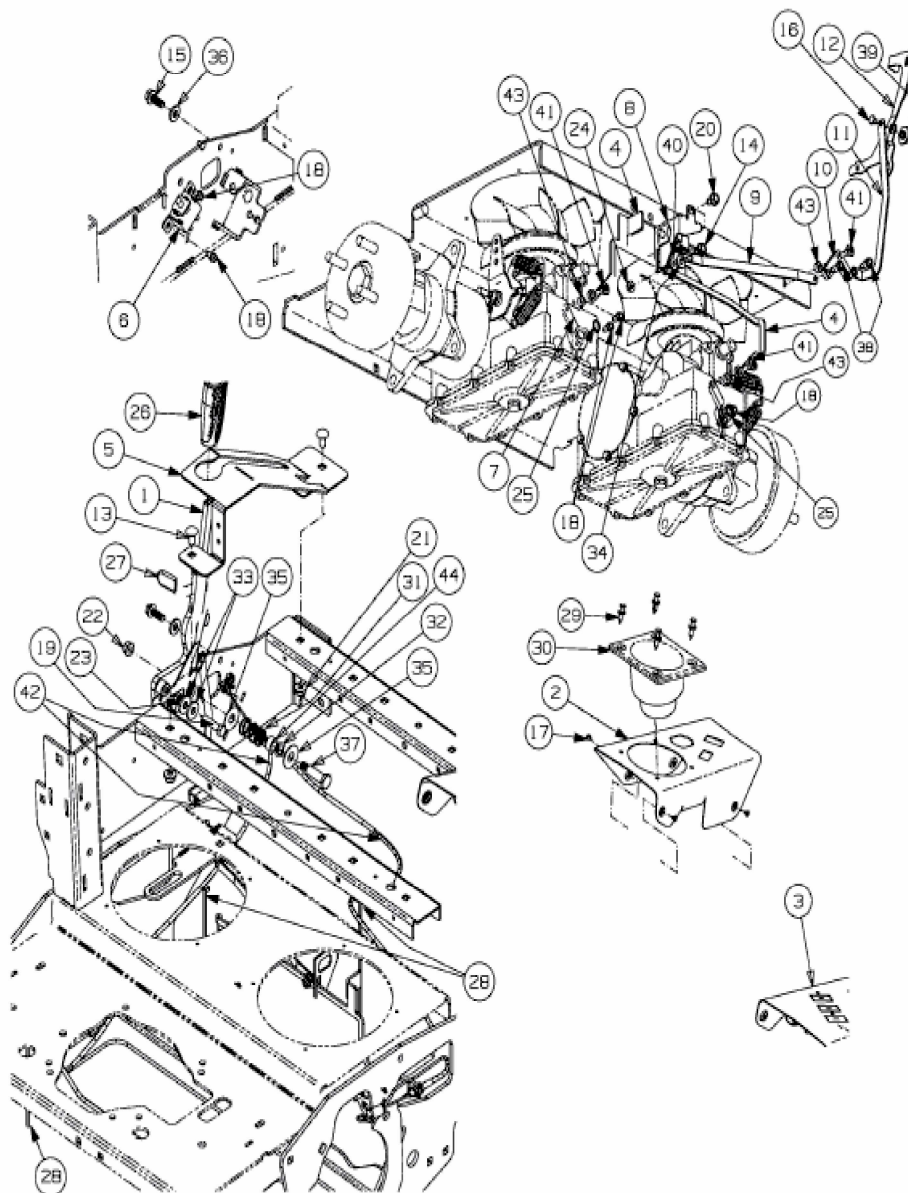

[Tank SZ 60 Commercial](#) > [53A12PUD330 \(2016\)](#) > [Bremszug, Betätigungselemente für Bremse, Neutralstellung, Sitz](#)

E3-09267A-01