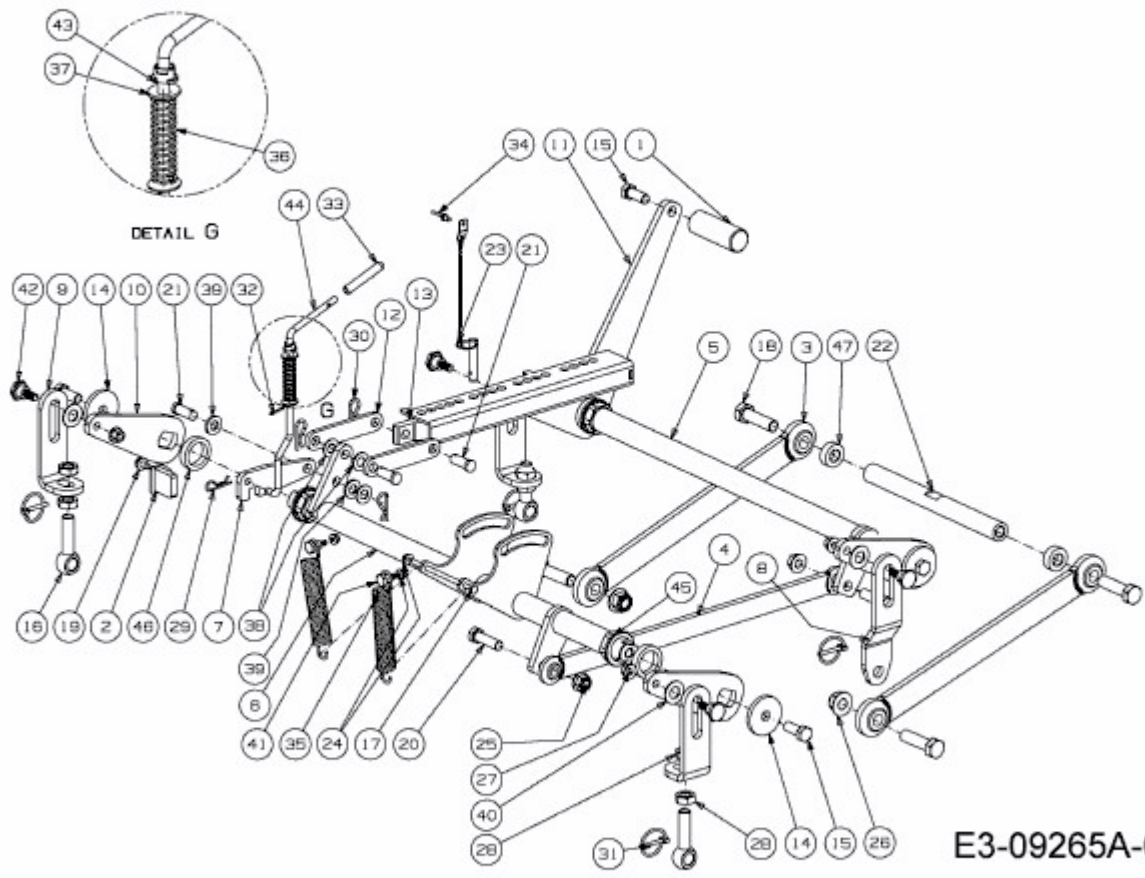

TANK SZ 60 COMMERCIAL > 53A12PUD330 (2015) > MÄHWERKSAUSHEBUNG

E3-09265A-01