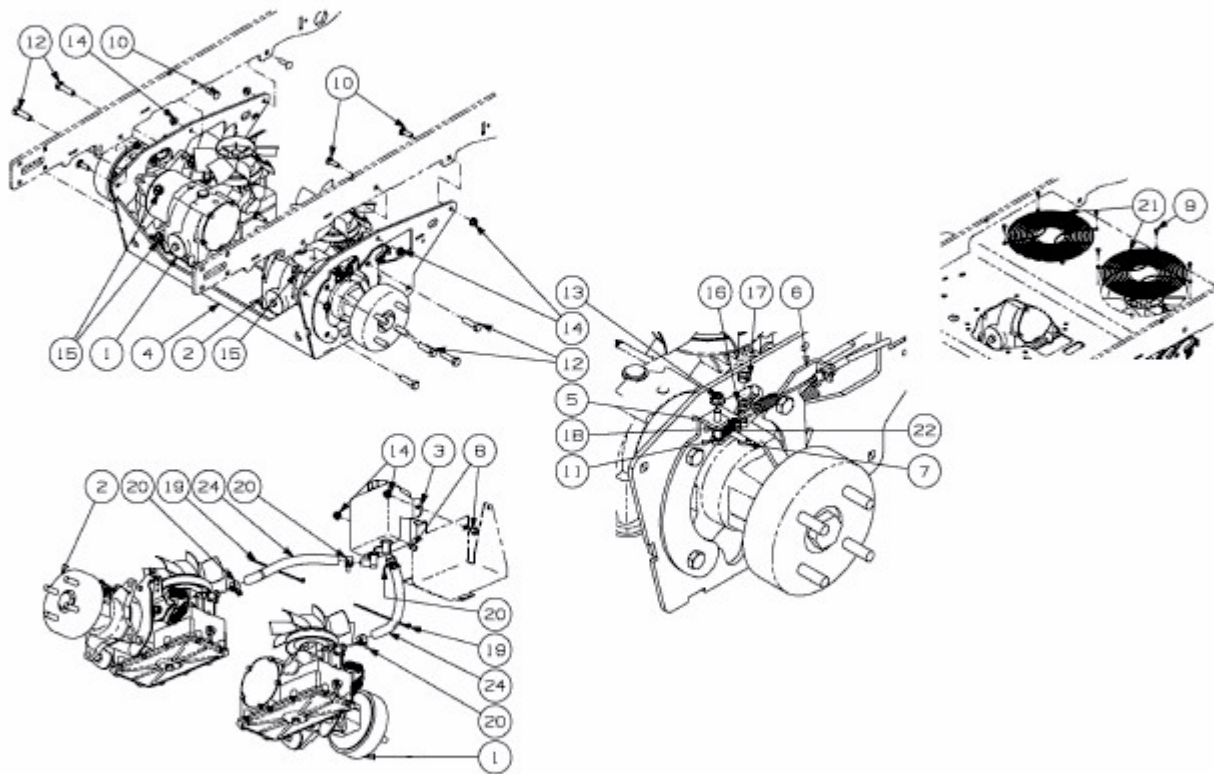

TANK SZ 60 COMMERCIAL > 53AI2PUD330 (2015) > FAHRANTRIEB

E3-08881A-01