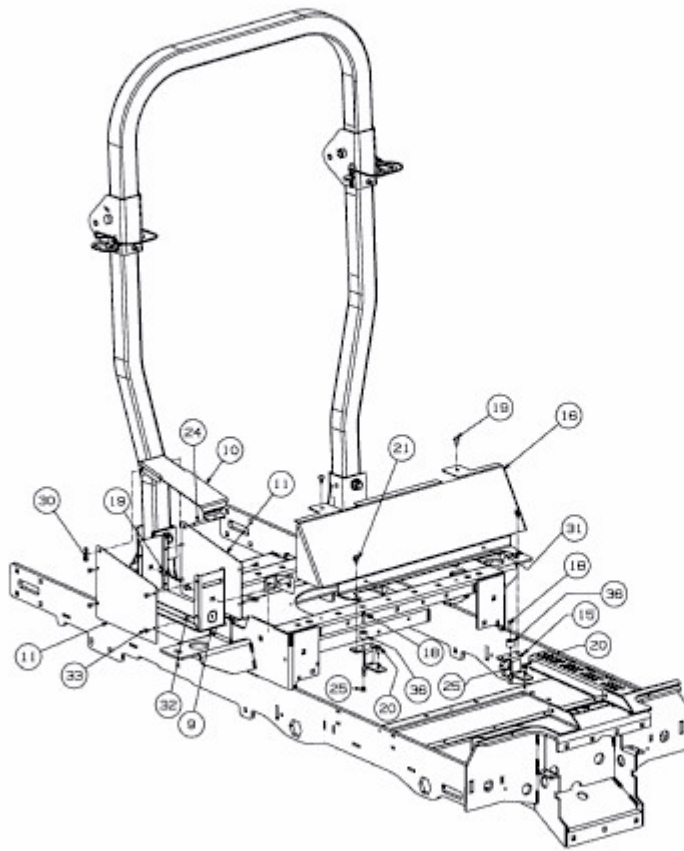

TANK SZ 60 COMMERCIAL > 53AI2PUD330 (2015) > SITZABDECKUNG, SITZENTRIEGLUNG

E3-08877A-02