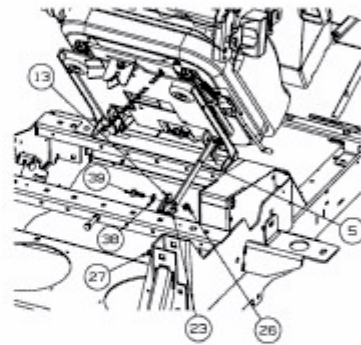

TANK SZ 60 COMMERCIAL > 53AI2PUD330 (2015) > SITZABDECKUNG, SITZENTRIEGLUNG

E3-08877A-02