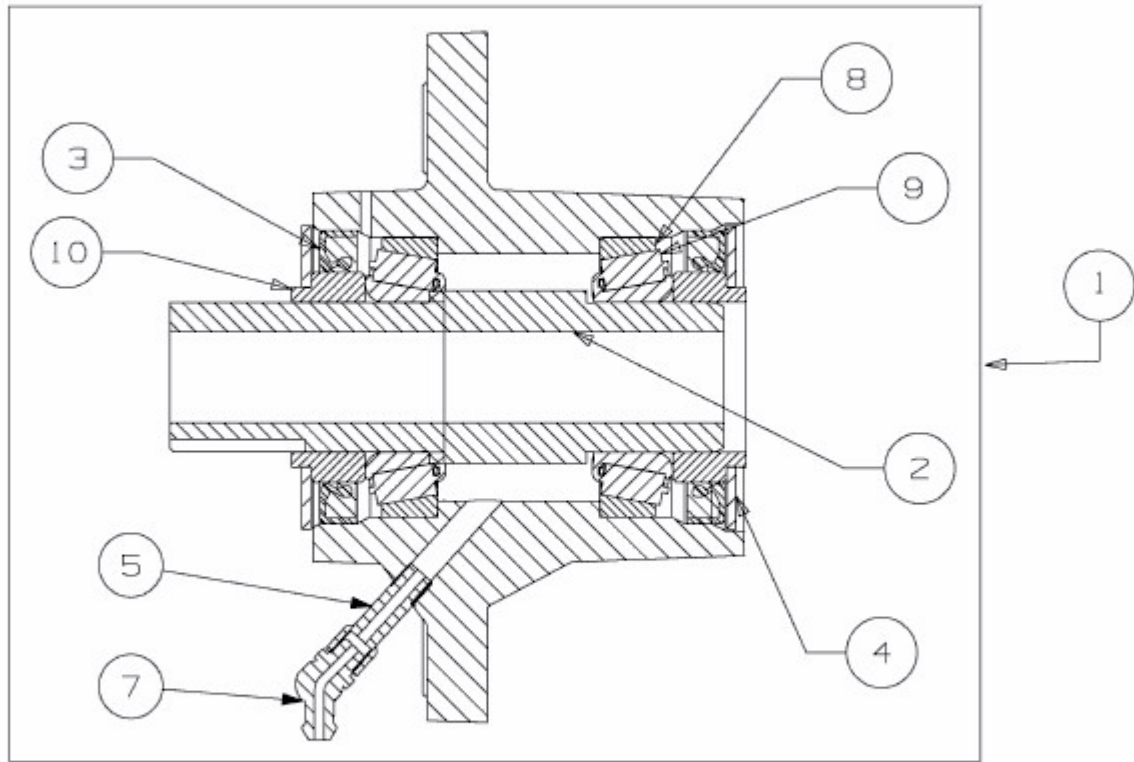

TANK SZ 60 COMMERCIAL > 53AI2PUD330 (2015) > MESSERSPINDEL 618-05132

E3-08885A-01