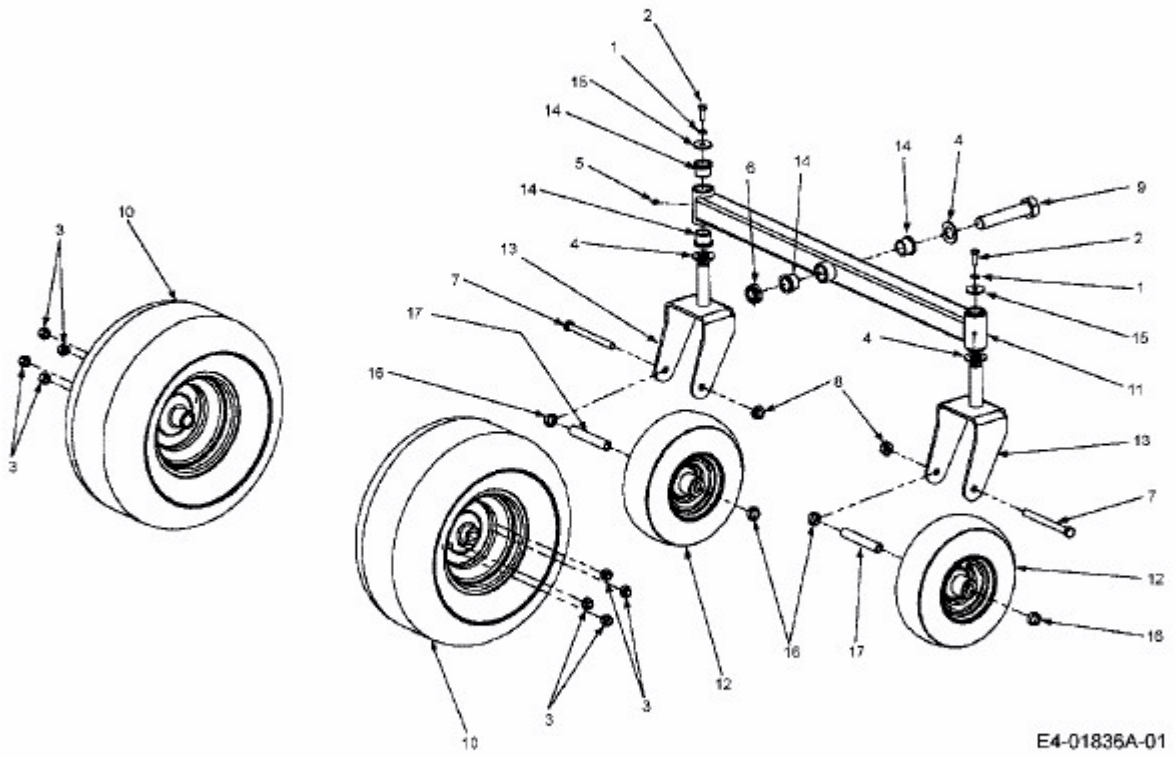

Z-FORCE 44 > 53AA5D2L100 (2004) > RÄDER, VORDERACHSE

E4-01835A-01