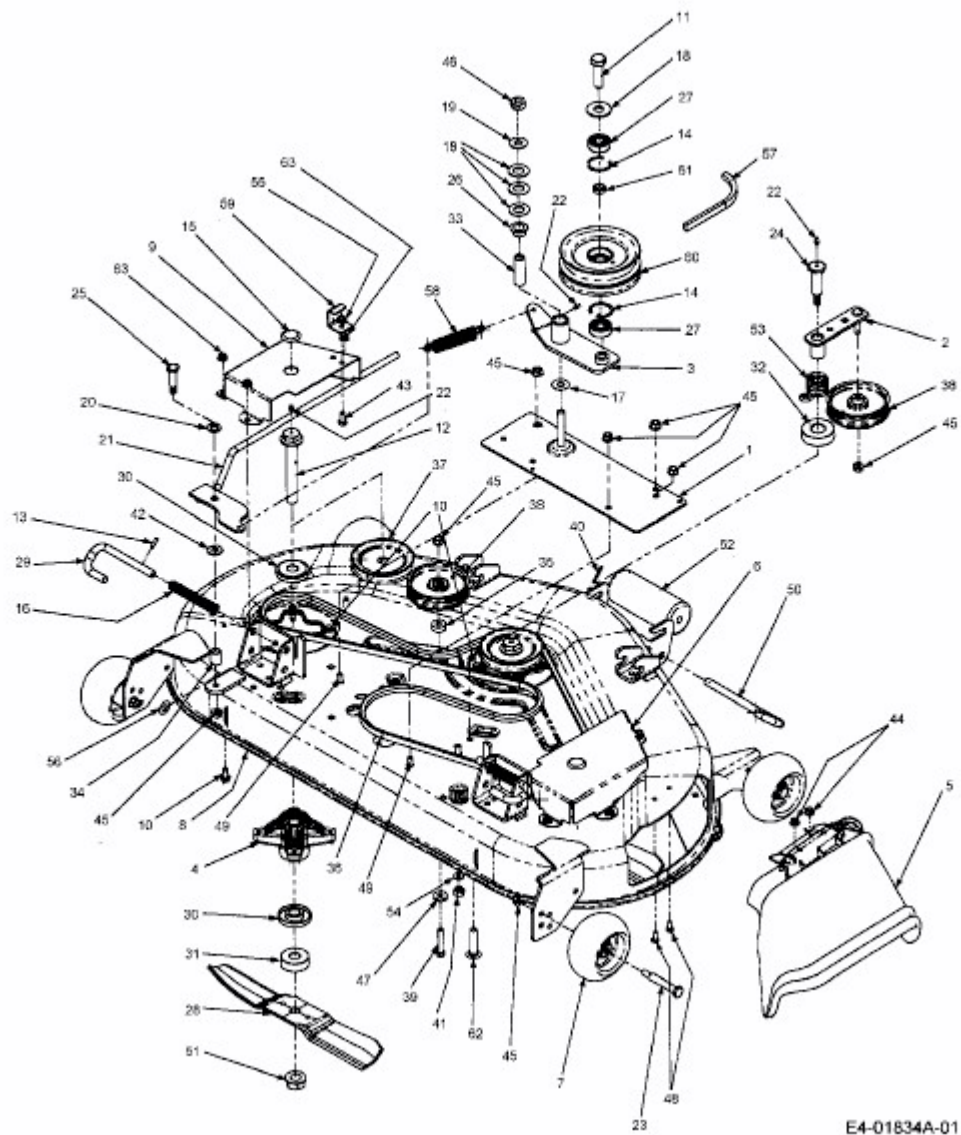

Z-FORCE 44 > 53AA5A5L100 (2004) > MÄHWERK 44"/112CM

E4-01834A-01