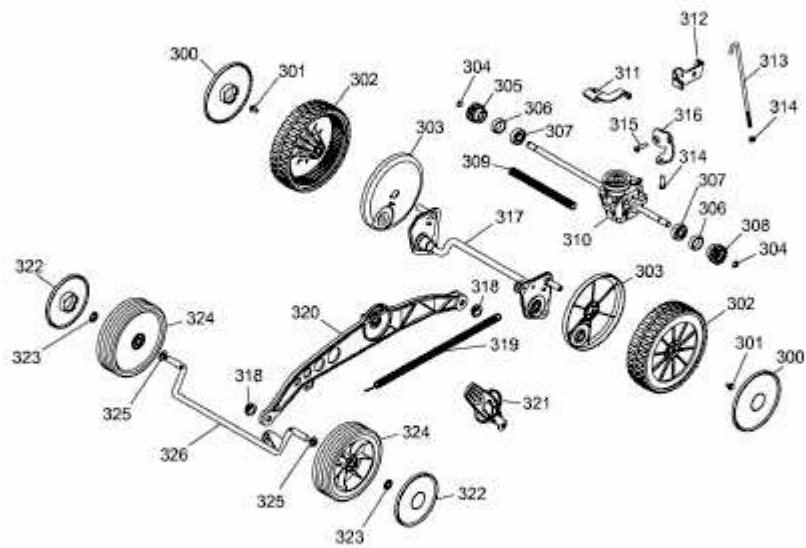

POWER EDITION 40 EA-1 > 4985000 SERIE C (2009) > GETRIEBE, RÄDER,  
SCHNITTHÖHENVERSTELLUNG

4985000C-2