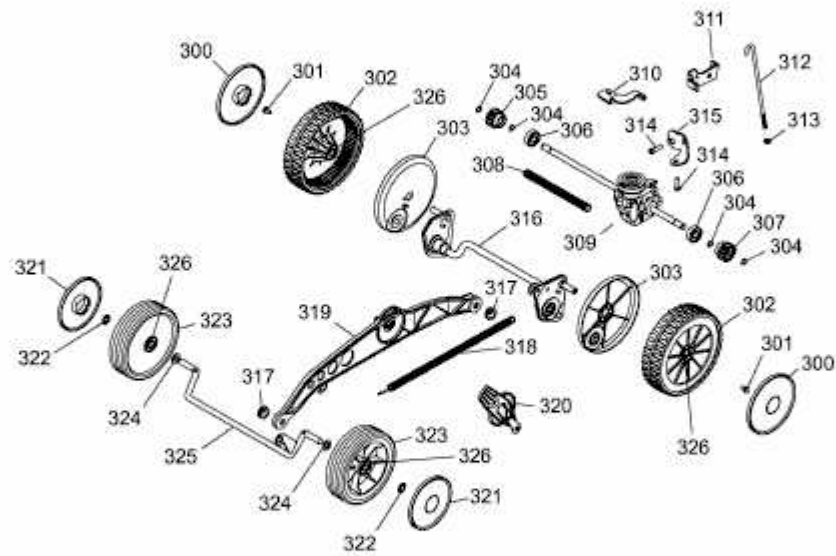

POWER EDITION 40 EA-1 > 4985000 SERIE B (2009) > GETRIEBE, RÄDER,  
SCHNITTHÖHENVERSTELLUNG

4985000A-2