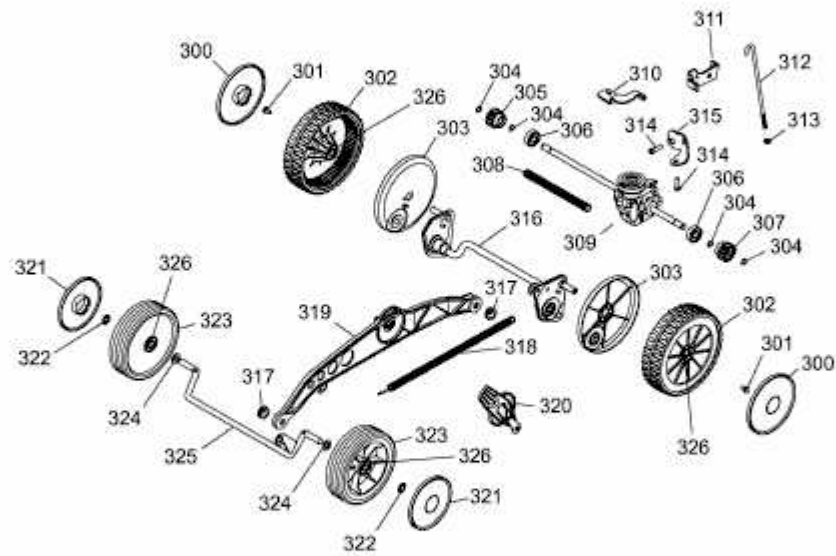

POWER EDITION 40 EA-1 > 4985000 SERIE A (2007) > GETRIEBE, RÄDER,
SCHNITTHÖHENVERSTELLUNG

4985000A-2