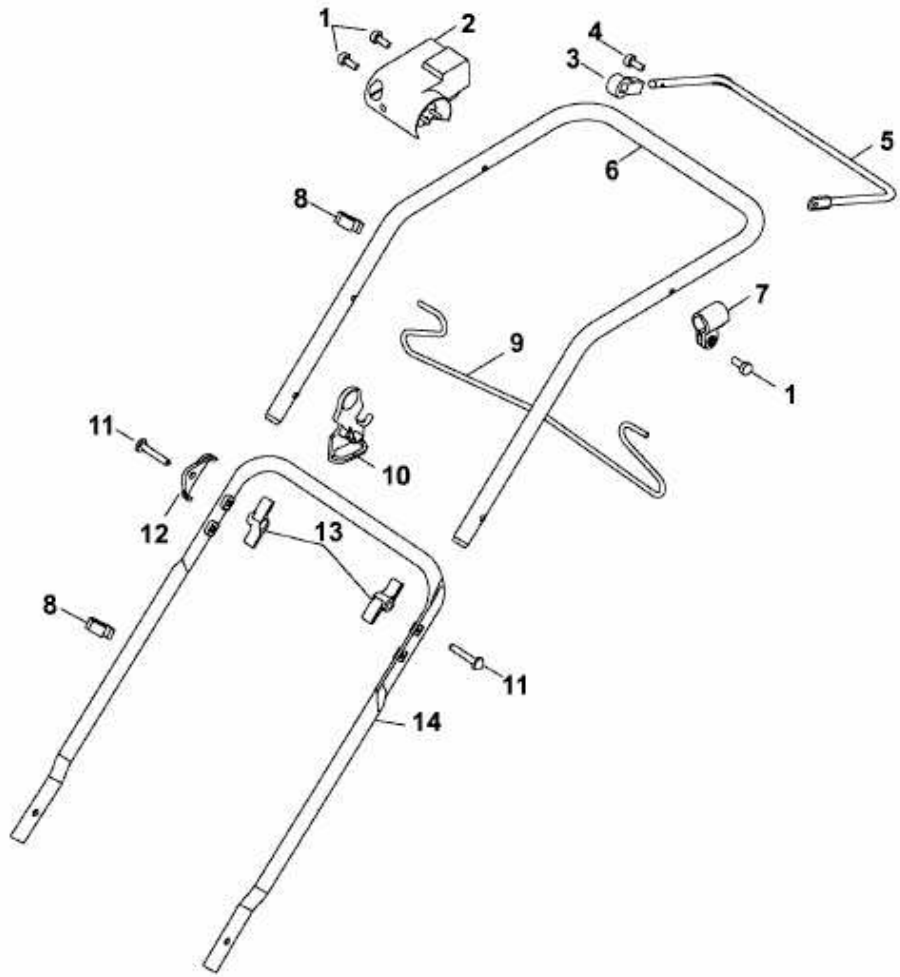

POWER EDITION 40 E-1 > 4980000 SERIE F (2011) > GRIFF, SCHALTER

E3-05987A-01