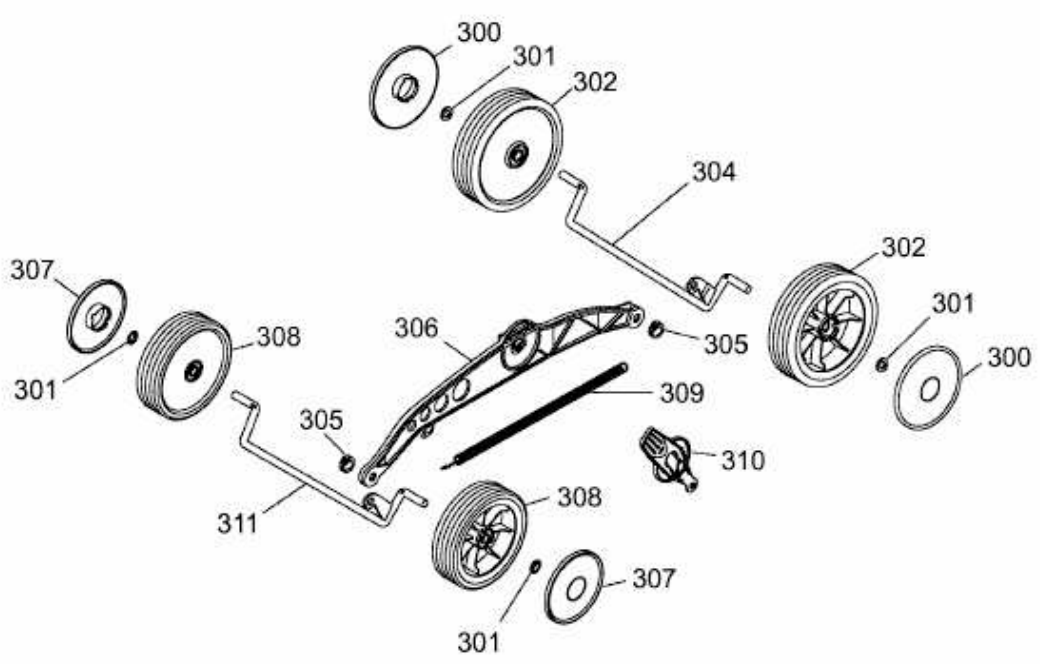

POWER EDITION 40 E-1 > 4980000 SERIE F (2010) > ACHSE, HÖHENVERSTELLUNG, RÄDER

E3-05990A-01