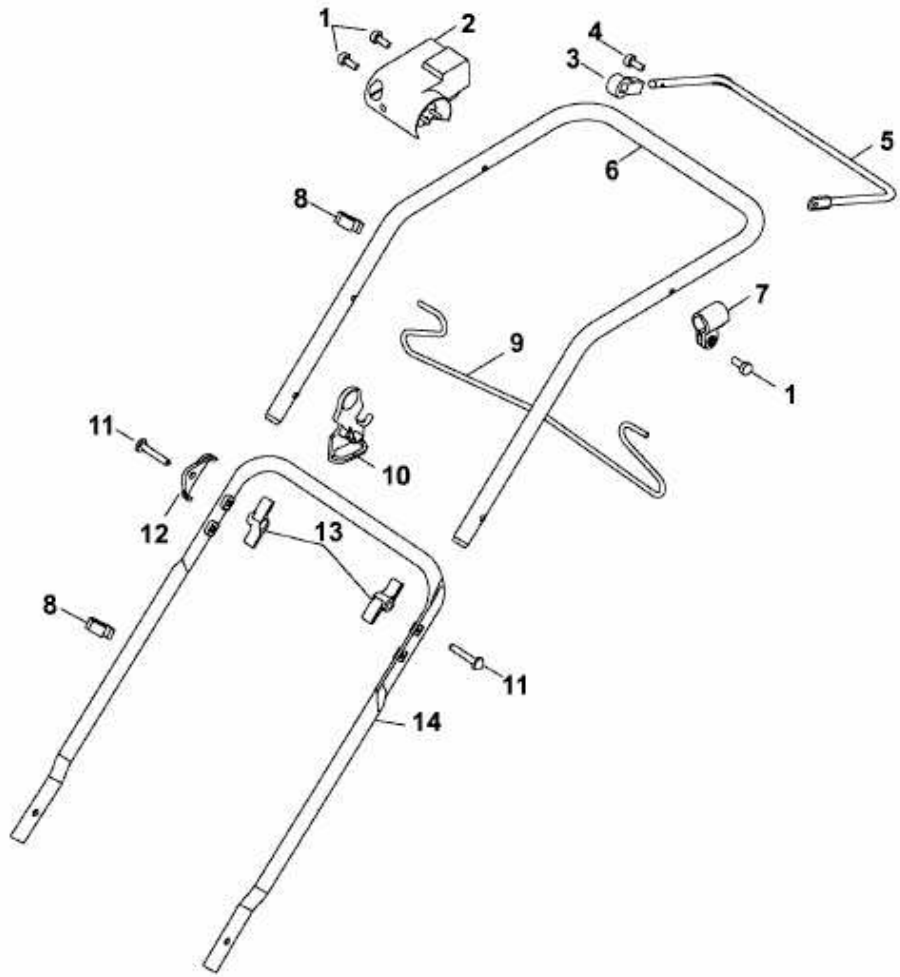

POWER EDITION 40 E-1 > 4980000 SERIE F (2010) > GRIFF, SCHALTER

E3-05987A-01