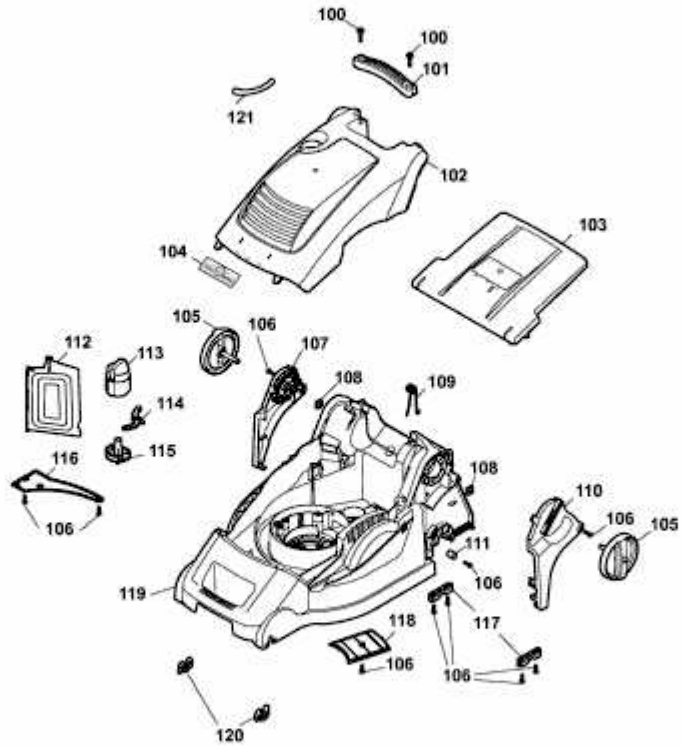

COMPACT PLUS 40 EA-1 > 4975000 SERIE F (2010) > MÄHWERKSGEHÄUSE

E3-06107A-01