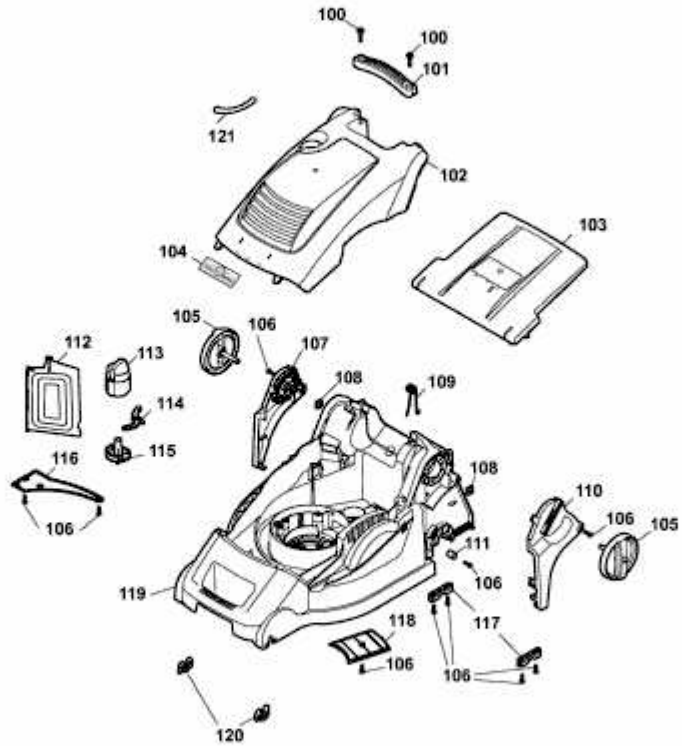

COMPACT PLUS 40 EA-1 > 4975000 SERIE E (2010) > MÄHWERKSGEHÄUSE

E3-06102A-01