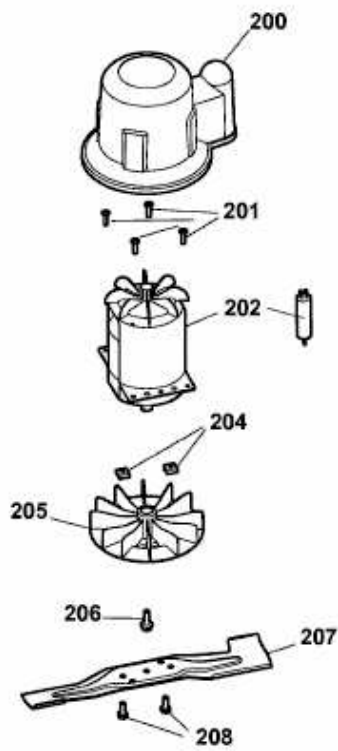

POWER WOLF 16/40 > 4969008 SERIE D (2010) > MESSER, MESSERAUFNAHME, MOTOR

E3-05954A-01