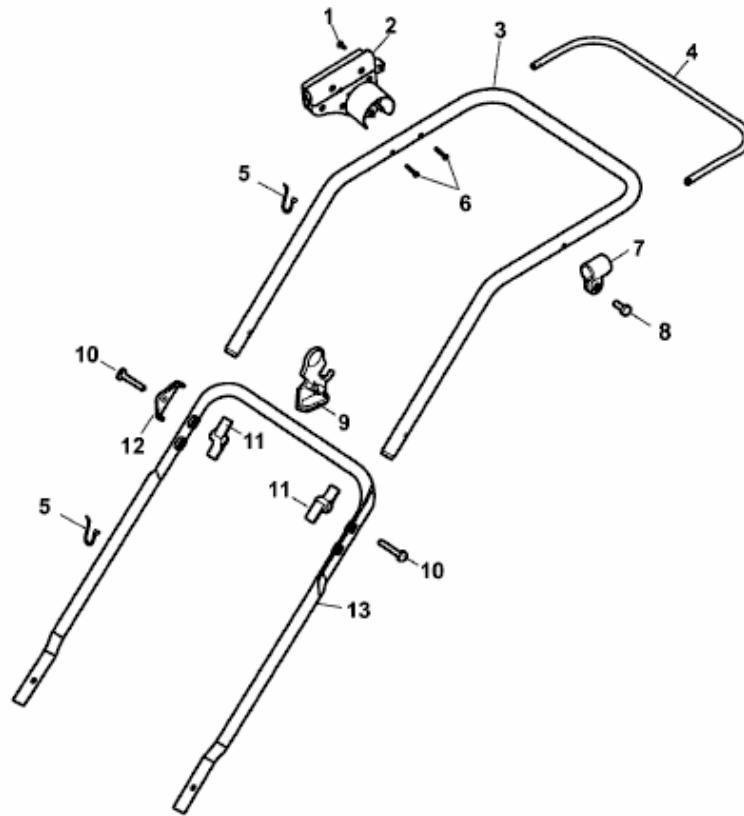

POWER WOLF 16/40 > 4969008 SERIE D (2010) > HOLM

E3-05952A-01