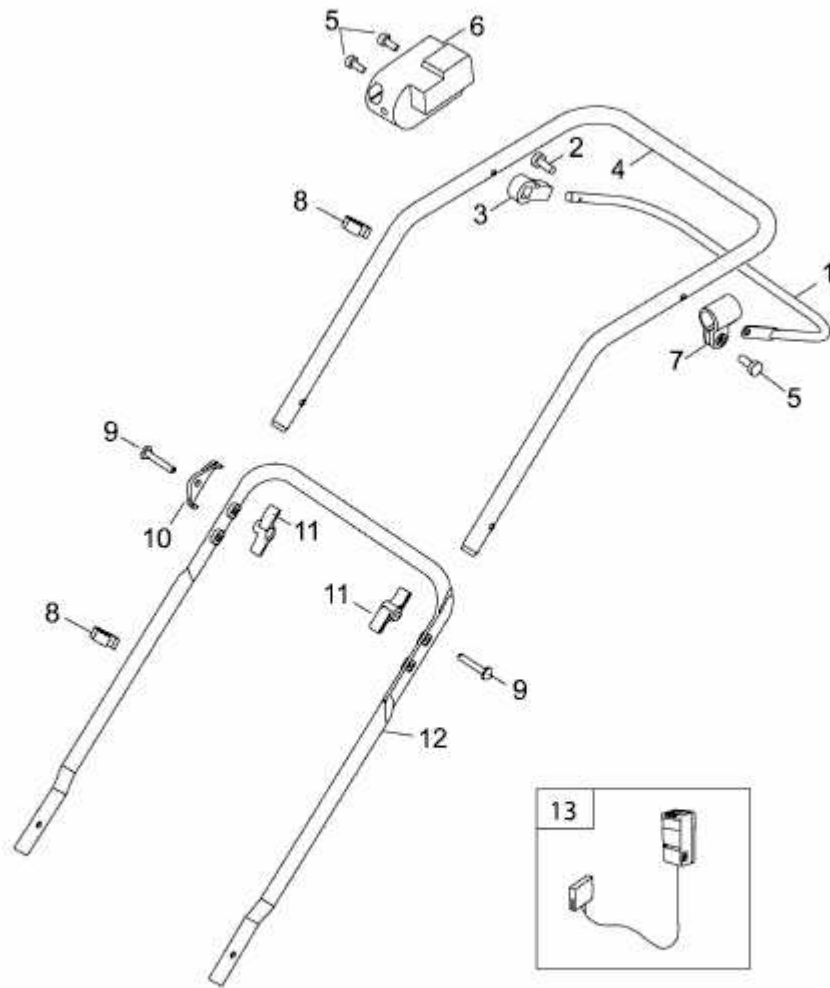

LI-ION POWER 37 > 4937000 (2015) > GRIFF, SCHALTER

E3-06477B-01