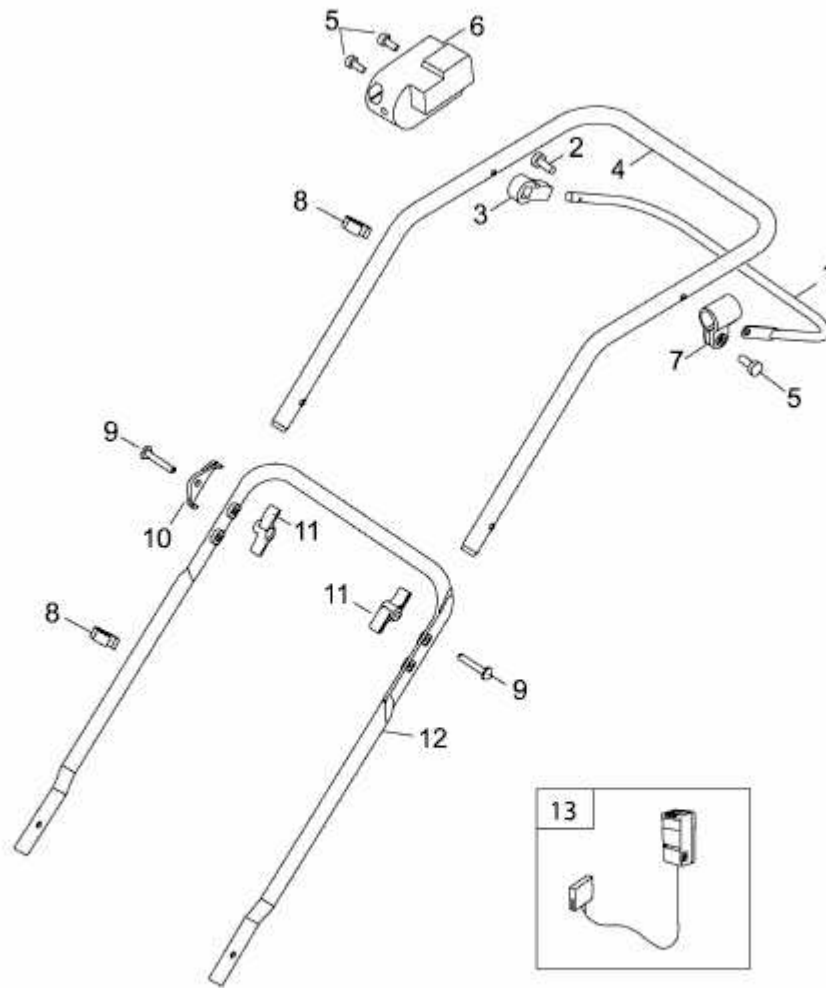

LI-ION POWER 37 > 4937000 (2014) > GRIFF, SCHALTER

E3-06477B-01