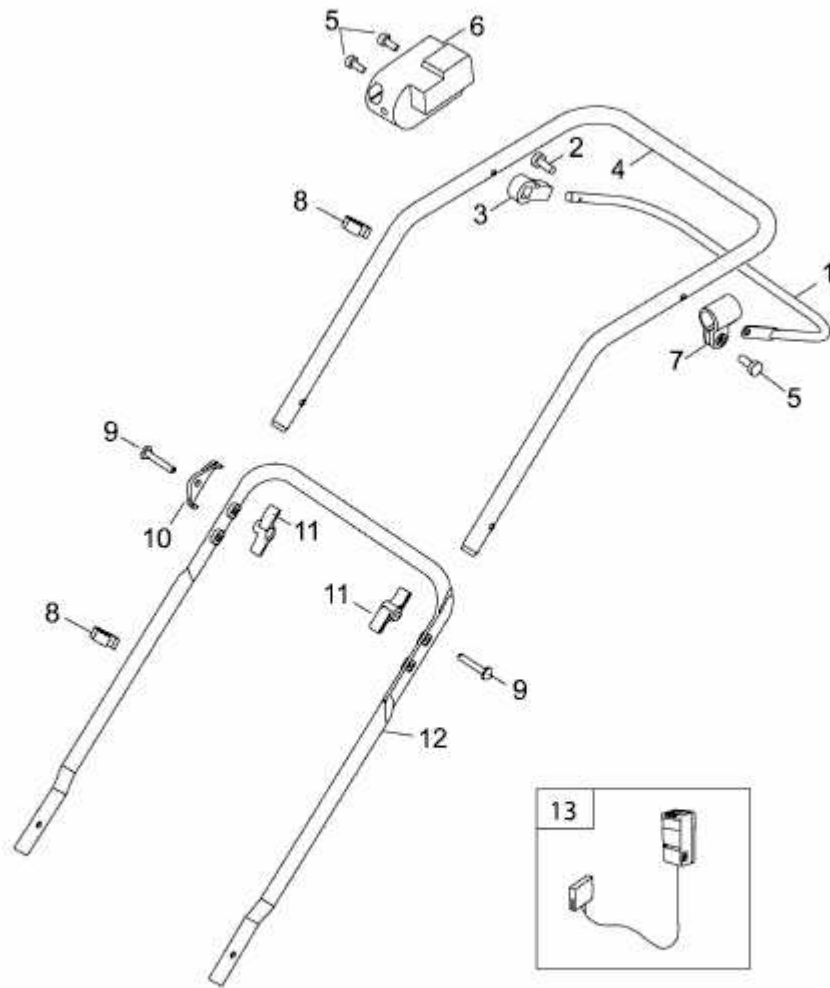

LI-ION POWER 37 > 4937000 (2013) > GRIFF, SCHALTER

E3-06477B-01