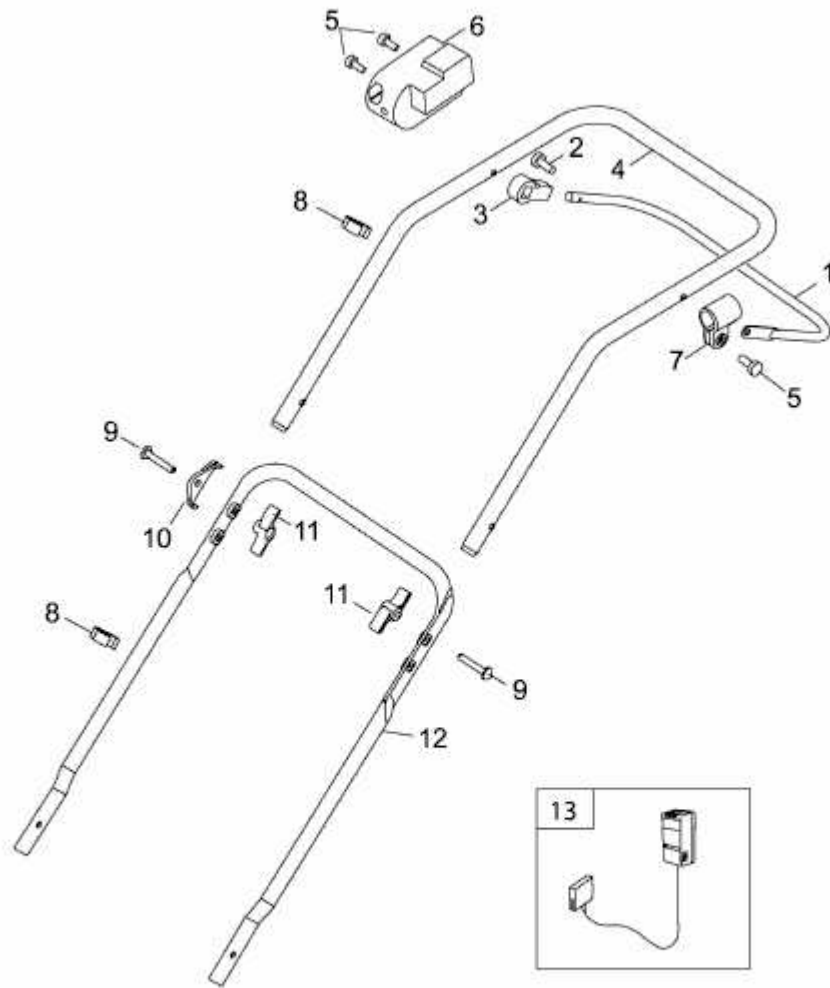

LI-ION POWER 37 > 4937000 (2012) > GRIFF, SCHALTER

E3-06477B-01