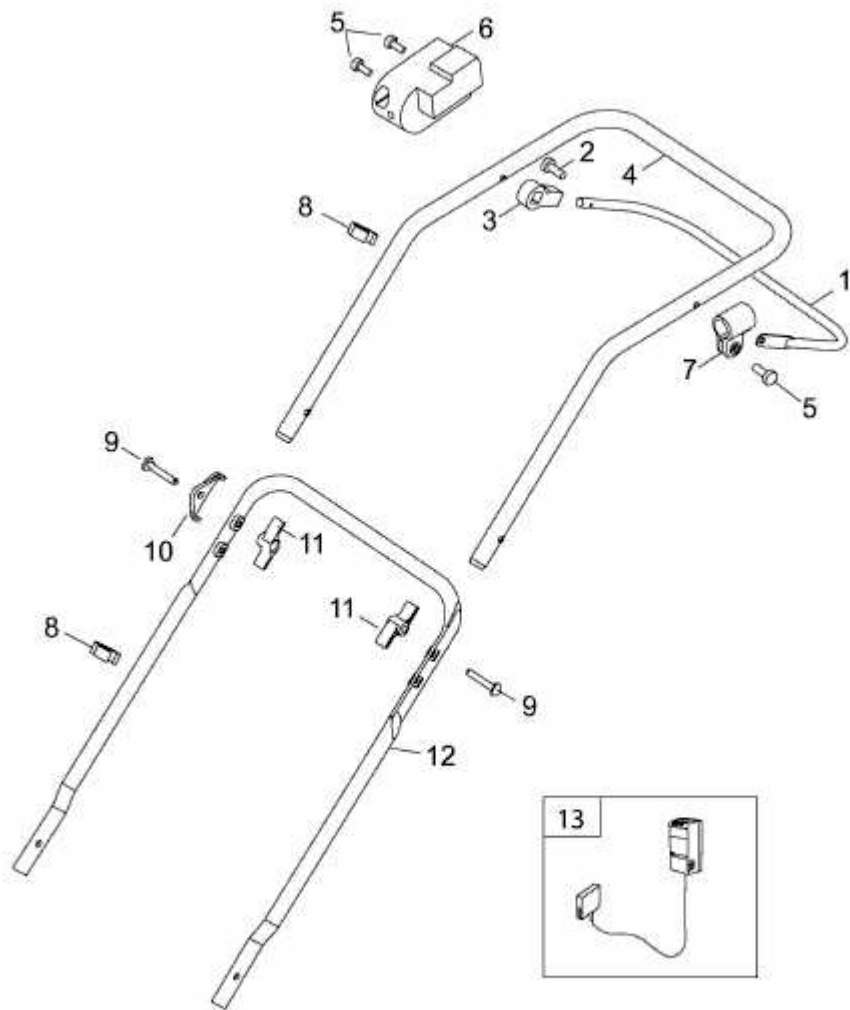

LI-ION POWER 37 > 4937000 SERIE B (2011) > HOLM

E3-06477A-01