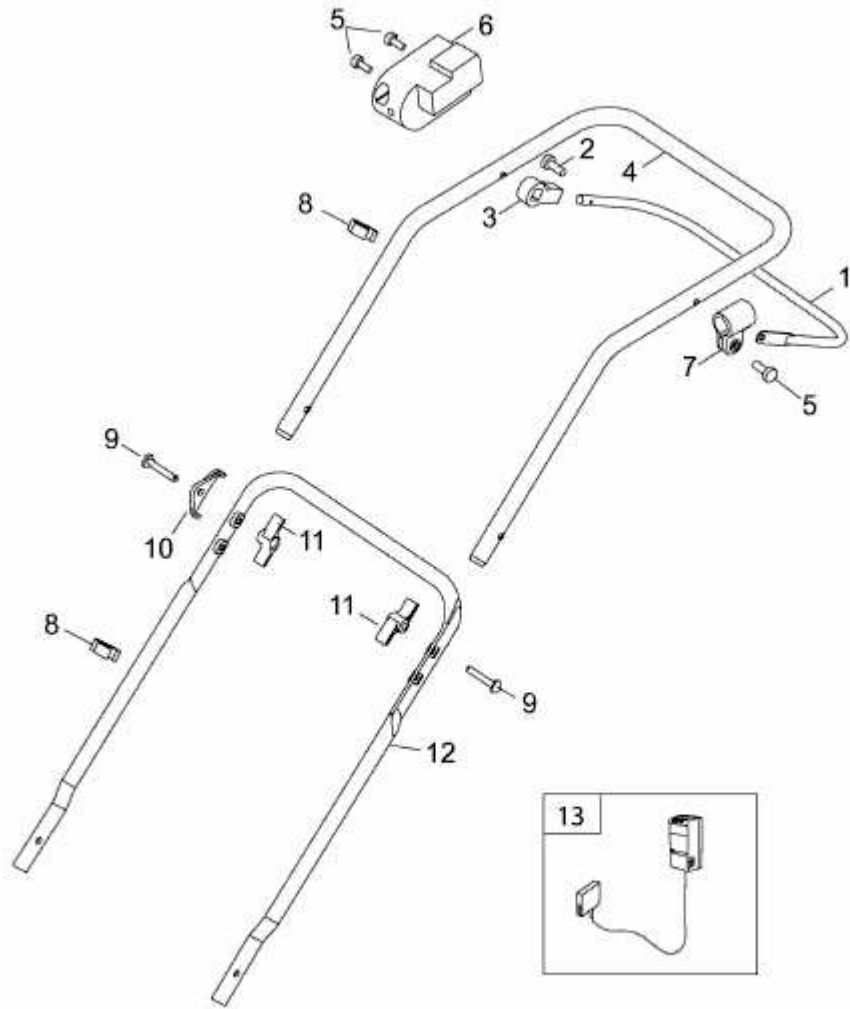

LI-ION POWER 37 > 4937000 SERIE A (2010) > HOLM

E3-06477A-01