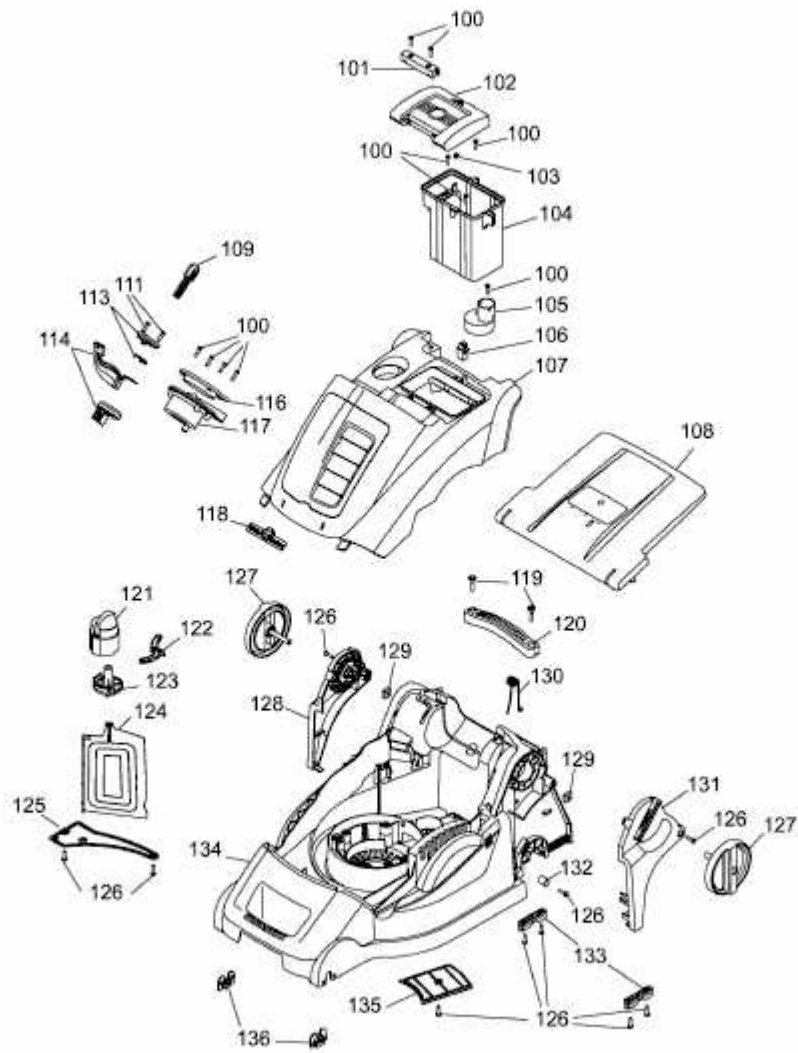

LI-ION POWER 40 > 4929000 (2015) > MÄHWERKSGEHÄUSE

E3-05885B-01