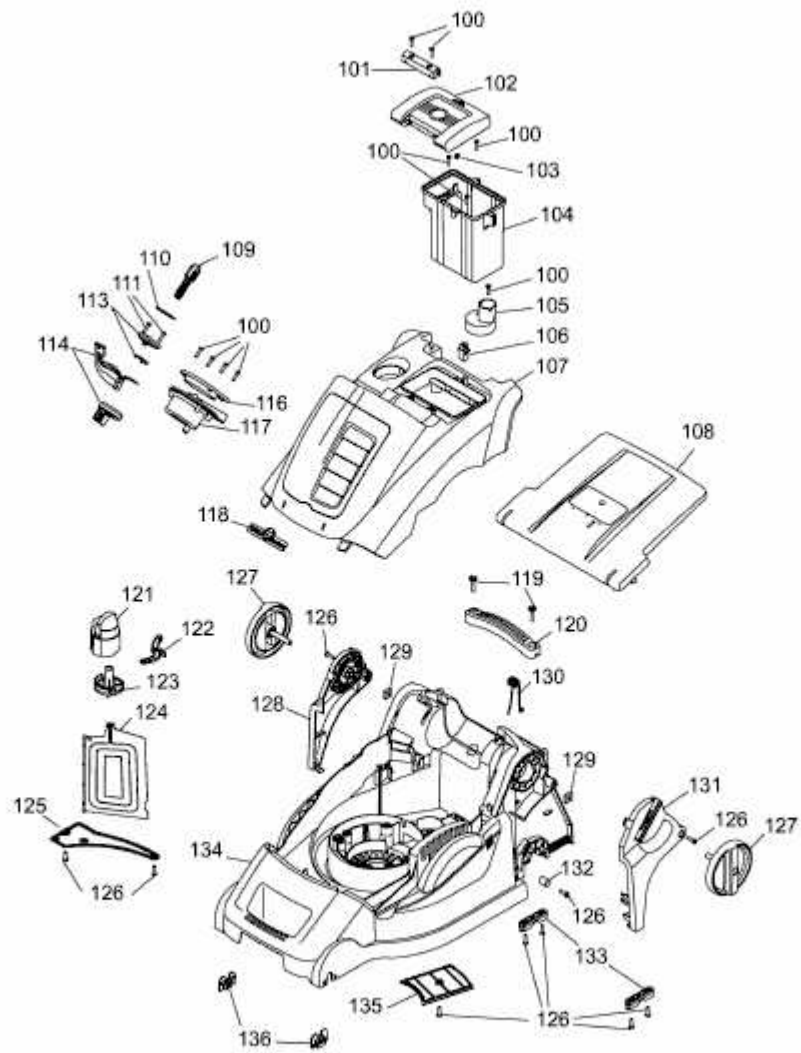

LI-ION POWER 40 > 4929000 SERIE B (2011) > MÄHWERKSGEHÄUSE

E3-05885A-01