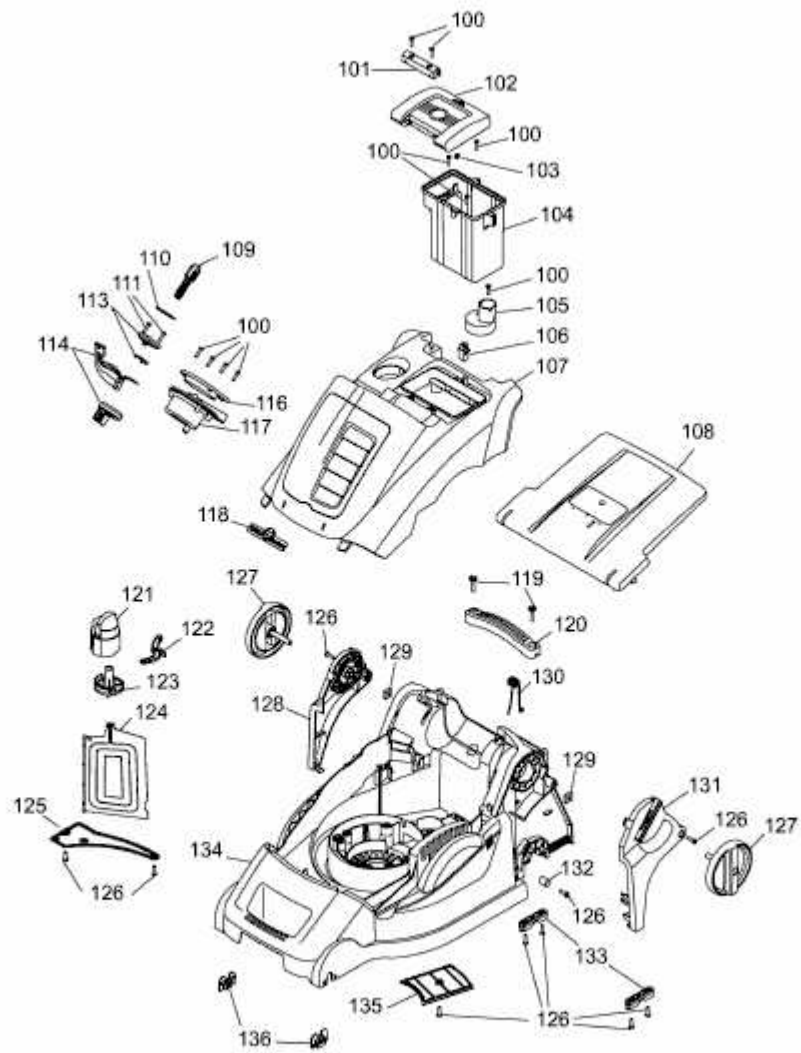

LI-ION POWER 40 > 4929000 SERIE A (2010) > MÄHWERKSGEHÄUSE

E3-05885A-01