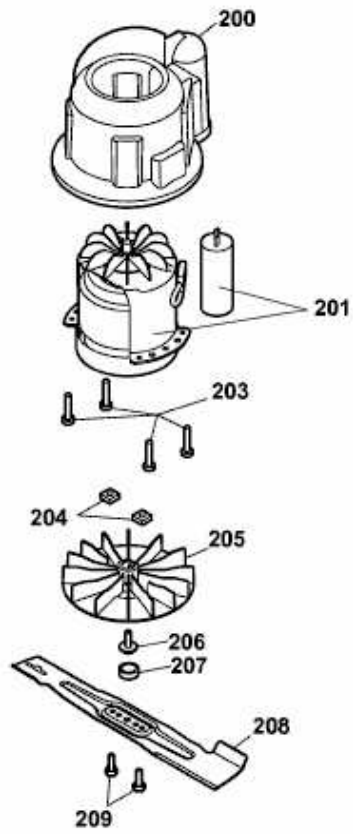

POWER WOLF 15/37 > 4927008 SERIE G (2010) > MESSER, MESSERAUFNAHME, MOTOR

**E3-06439A-01**