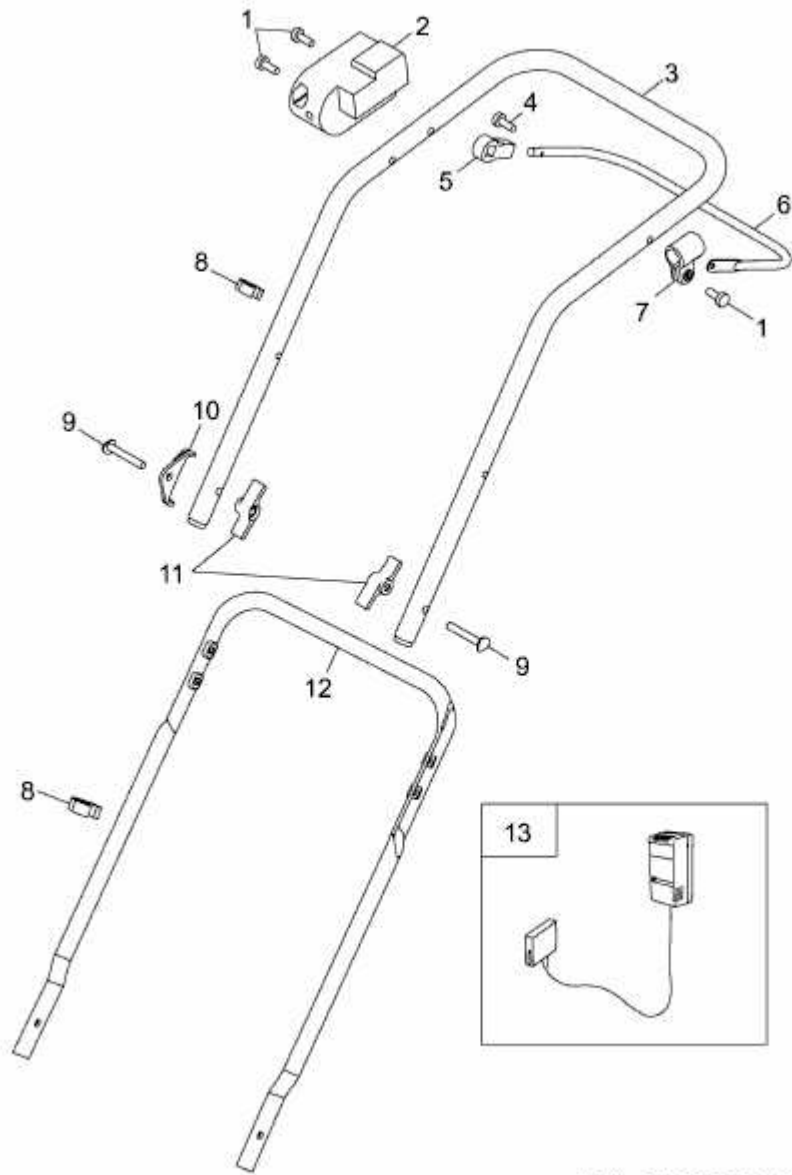

LI-ION POWER 34 > 4919000 (2015) > HOLM, SCHALTER

E3-05937B-01