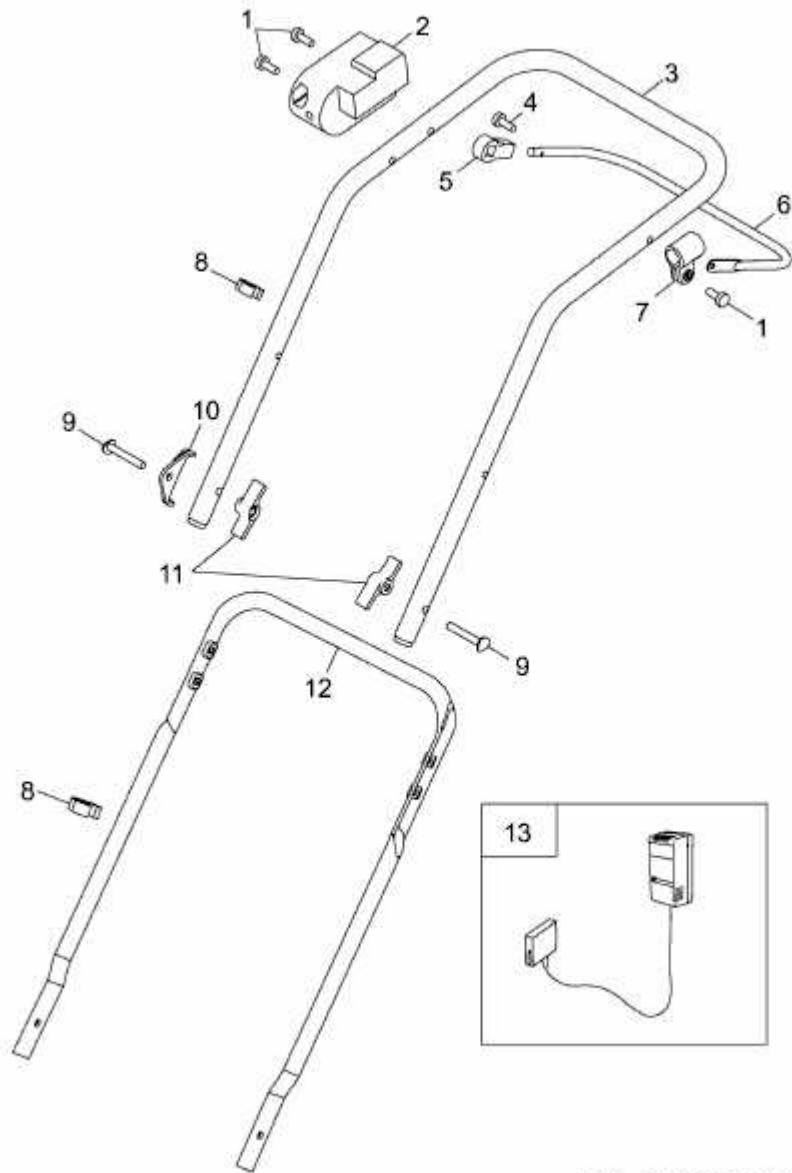

LI-ION POWER 34 > 4919000 (2014) > HOLM, SCHALTER

E3-05937B-01