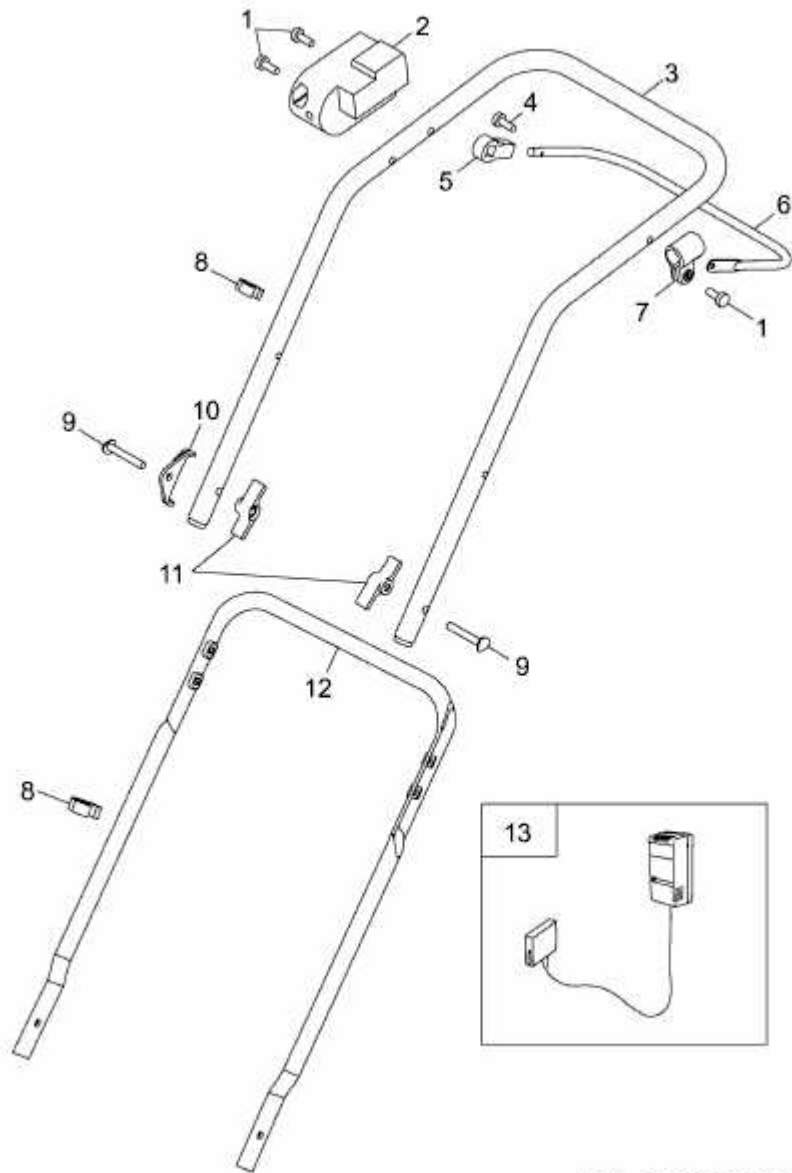

LI-ION POWER 34 > 4919000 (2013) > HOLM, SCHALTER

E3-05937B-01