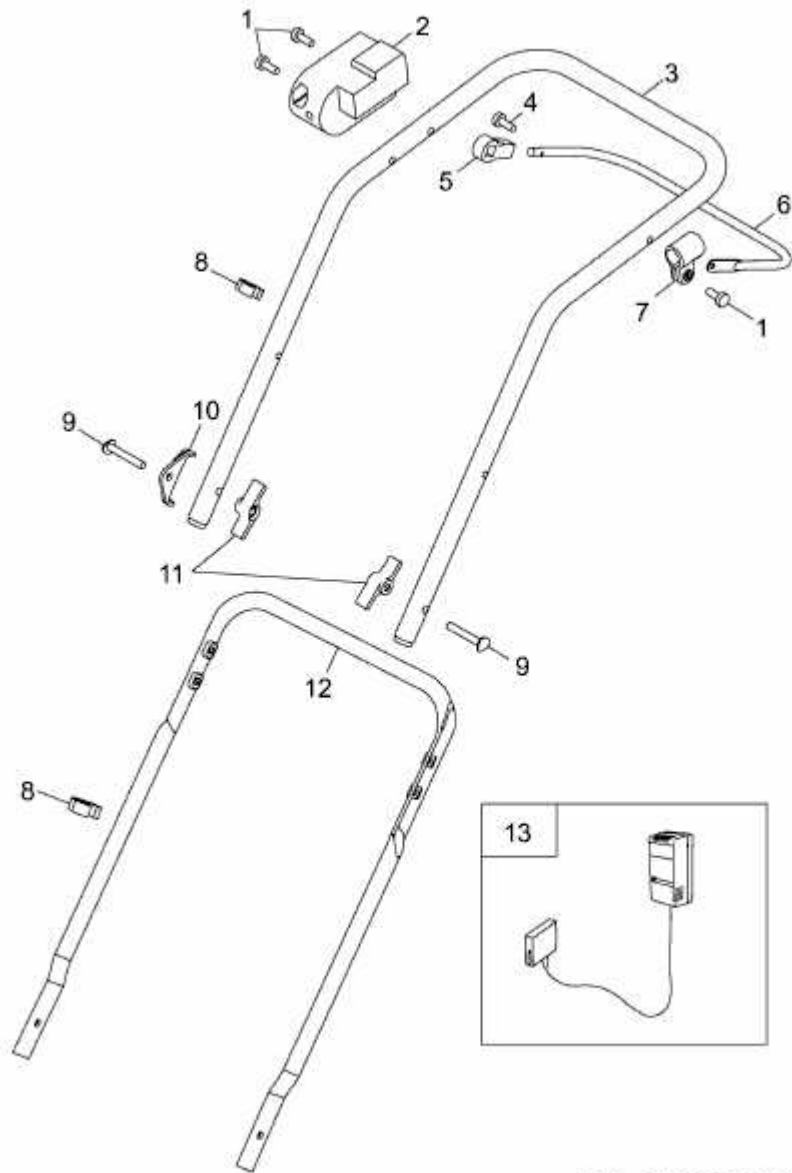

LI-ION POWER 34 > 4919000 (2012) > HOLM, SCHALTER

E3-05937B-01