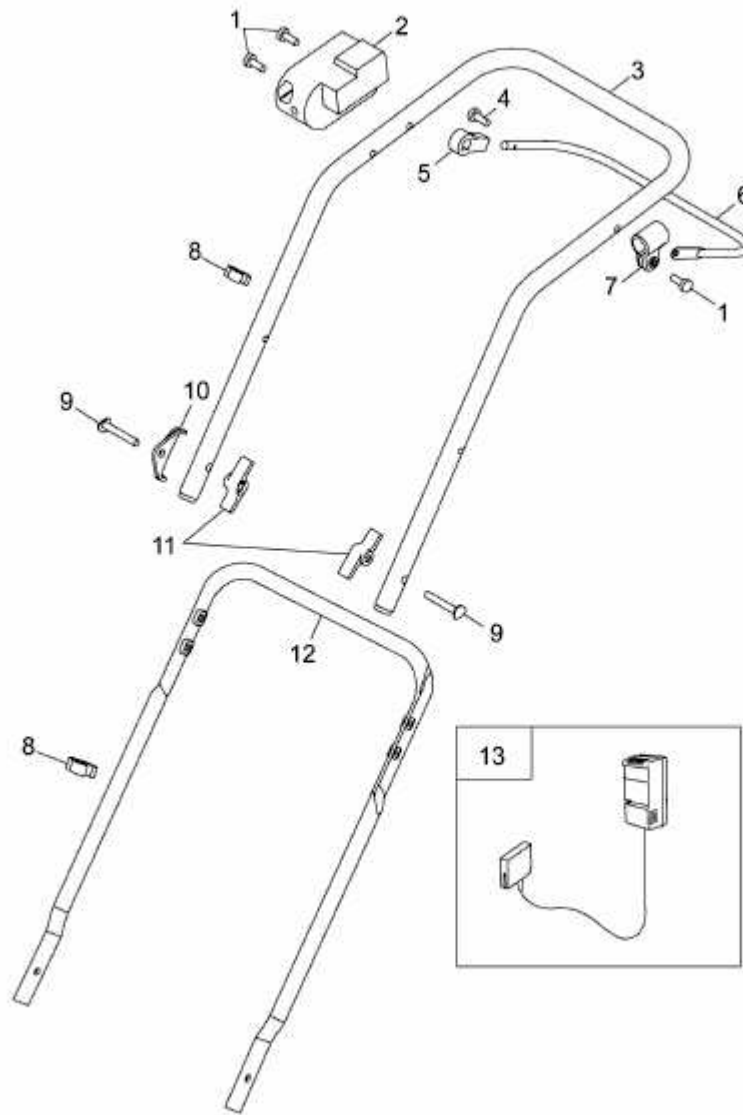

LI-ION POWER 34 > 4919000 SERIE E (2011) > HOLM, SCHALTER

E3-05937A-01