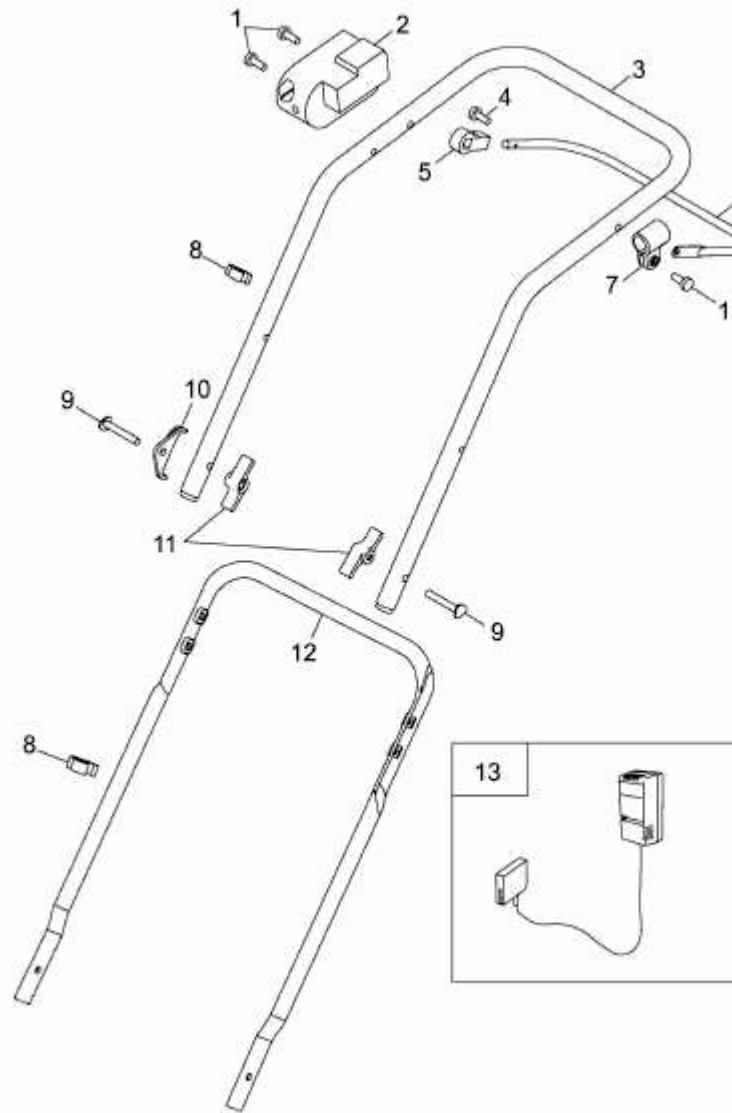

LI-ION POWER 34 > 4919000 SERIE D (2010) > HOLM, SCHALTER

E3-05879A-01