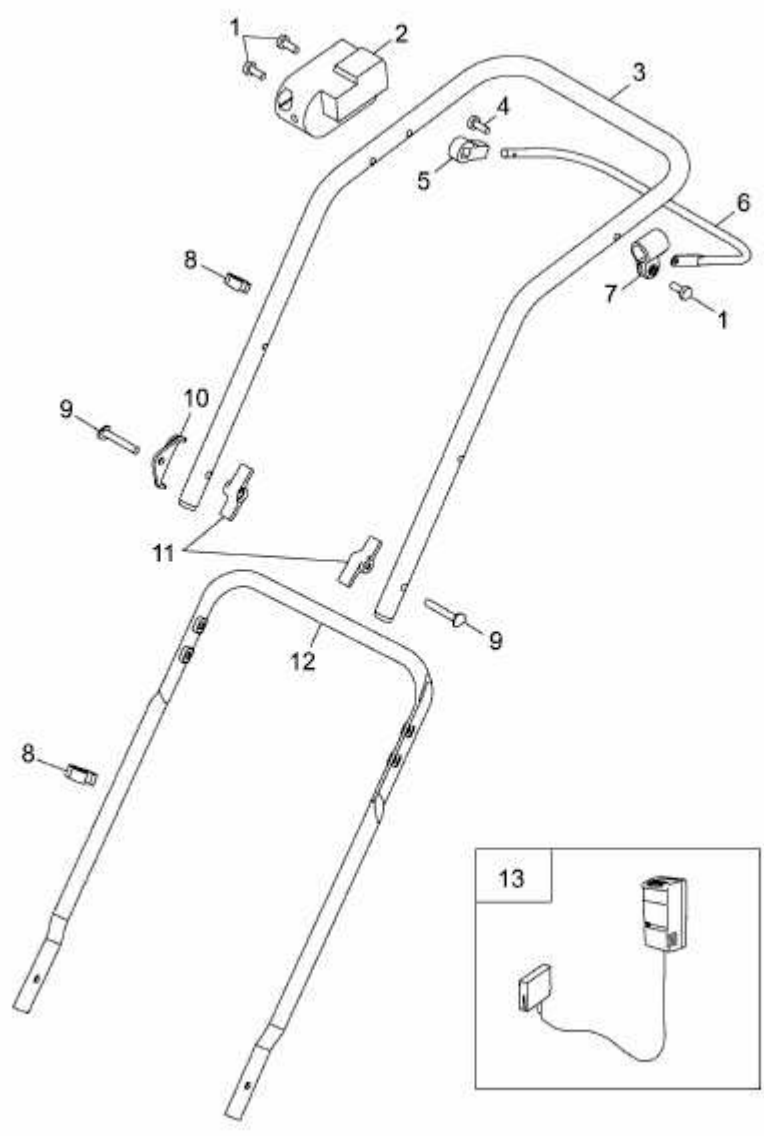

LI-ION POWER 34 > 4919000 SERIE C (2010) > HOLM, SCHALTER

E3-05874A-01