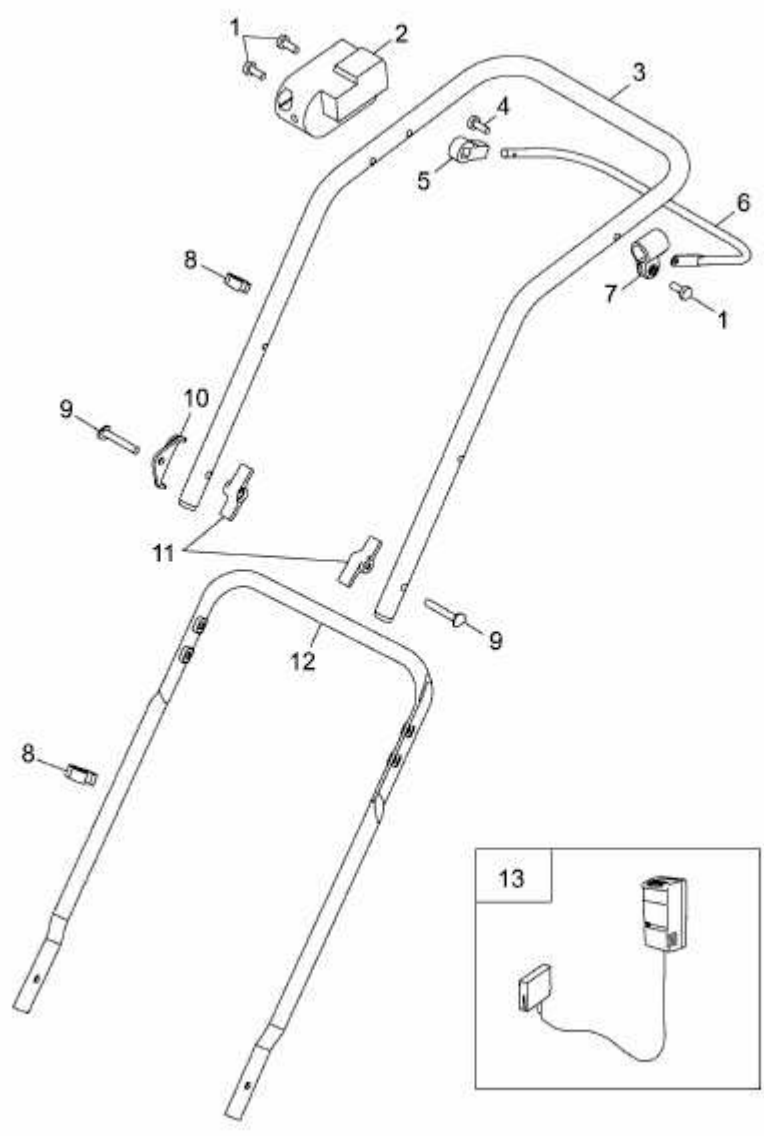

LI-ION POWER 34 > 4919000 SERIE B (2009) > HOLM, SCHALTER

4919000A-3