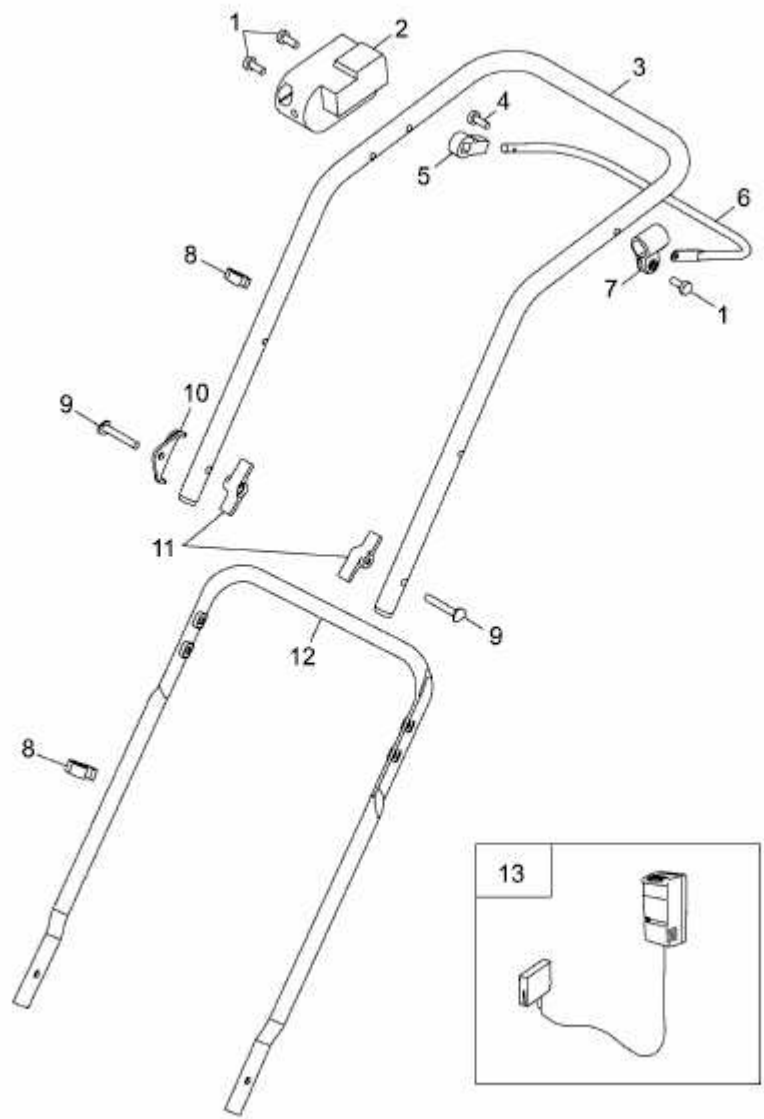

LI-ION POWER 34 > 4919000 SERIE A (2008) > HOLM, SCHALTER

4919000A-3